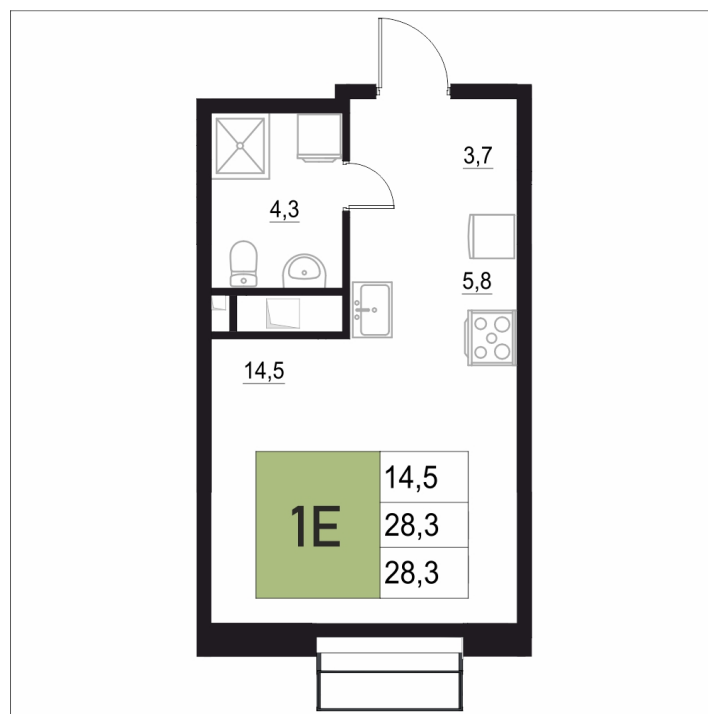

Номер: 198

1 КОМНАТНАЯ

28.3 м²

Отсканируйте QR-код
и смотрите на сайте
жквяземыпарк.рф

4 528 000 руб.

В ипотеку от 18 073 руб.

Корпус	1	Этаж	16
Секция	1	Сдача	3 кв. 2027

27.06.2026 06:15 (Мск)

Не является публичной офертой, цена может быть скорректирована.
Информация взята с сайта «жквяземыпарк.рф».

НА ЭТАЖЕ 16

1 КОМНАТНАЯ 28.3 м²

27.06.2026 06:15 (Мск)

Не является публичной офертой, цена может быть скорректирована.
Информация взята с сайта «жквземыпарк.рф».

НА ГЕНПЛАНЕ

1 КОМНАТНАЯ 28.3 м²

1

27.06.2026 06:15 (Мск)

Не является публичной офертой, цена может быть скорректирована.
Информация взята с сайта «жквяземыпарк.рф».