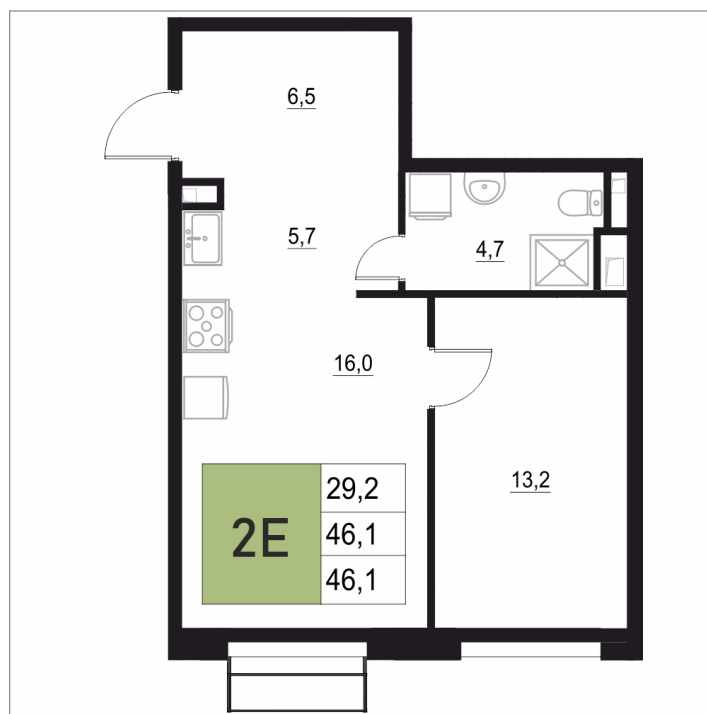

## 46.1 м<sup>2</sup>

Отсканируйте QR-код  
и смотрите на сайте  
жквяземыпарк.рф

7 376 000 руб.

В ипотеку от 29 441 руб.

Корпус	1	Этаж	10
Секция	2	Сдача	3 кв. 2027

24.06.2026 20:25 (Мск)

Не является публичной офертой, цена может быть скорректирована.  
Информация взята с сайта «жквяземыпарк.рф».