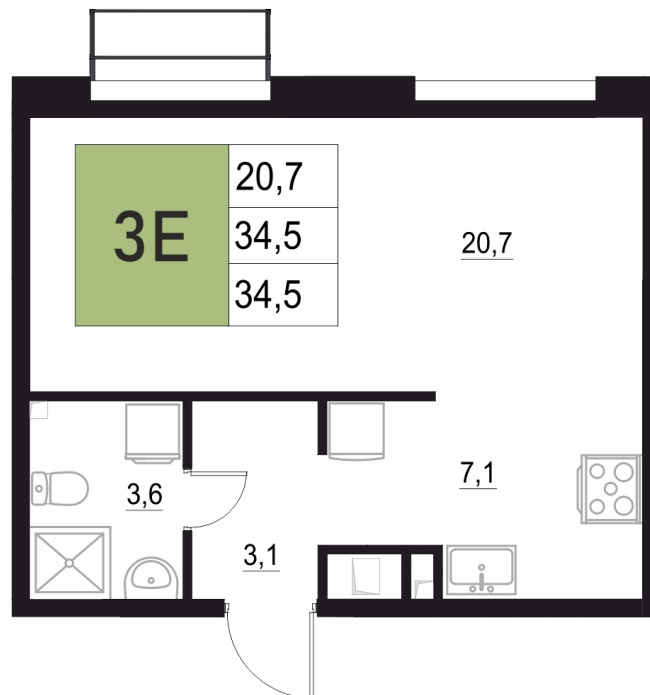

Номер: 387

1 КОМНАТНАЯ

34.5 м²

Отсканируйте QR-код
и смотрите на сайте
жквяземыпарк.рф

6 917 000 руб.

В ипотеку от 29 030 руб.

Корпус	1	Этаж	12
Секция	2	Сдача	3 кв. 2027

11.04.2026 05:22 (Мск)

Не является публичной офертой, цена может быть скорректирована. Информация взята с сайта «жквяземыпарк.рф»

НА ГЕНПЛАНЕ

1 КОМНАТНАЯ 34.5 м²

1

11.04.2026 05:22 (Мск)

Не является публичной офертой, цена может быть скорректирована. Информация взята с сайта «жквяземыпарк.рф»