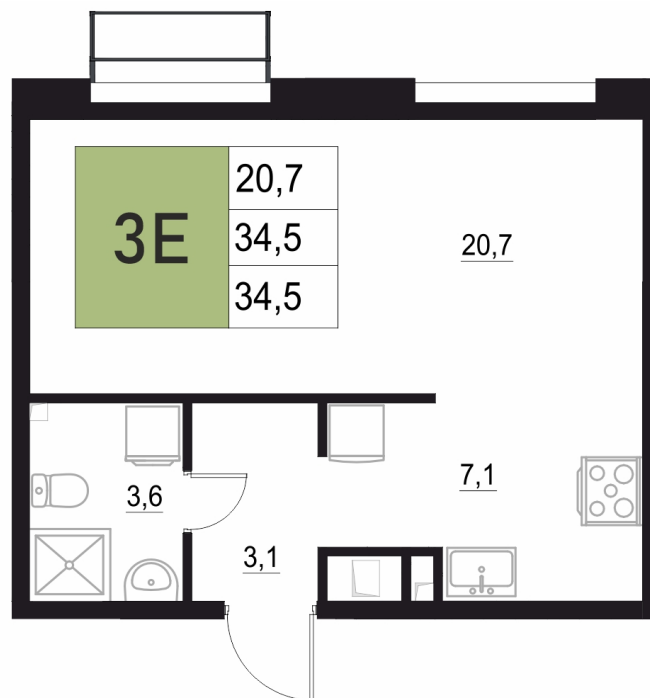

Номер: 387

1 КОМНАТНАЯ

34.5 м²

Отсканируйте QR-код
и смотрите на сайте
жквяземыпарк.рф

5 520 000 руб.

В ипотеку от 22 033 руб.

Корпус	1	Этаж	12
Секция	2	Сдача	3 кв. 2027

27.06.2026 03:06 (Мск)

Не является публичной офертой, цена может быть скорректирована.
Информация взята с сайта «жквяземыпарк.рф».

НА ГЕНПЛАНЕ 1

1 КОМНАТНАЯ 34.5 м²

27.06.2026 03:06 (Мск)

Не является публичной офертой, цена может быть скорректирована.
Информация взята с сайта «жквяземыпарк.рф».