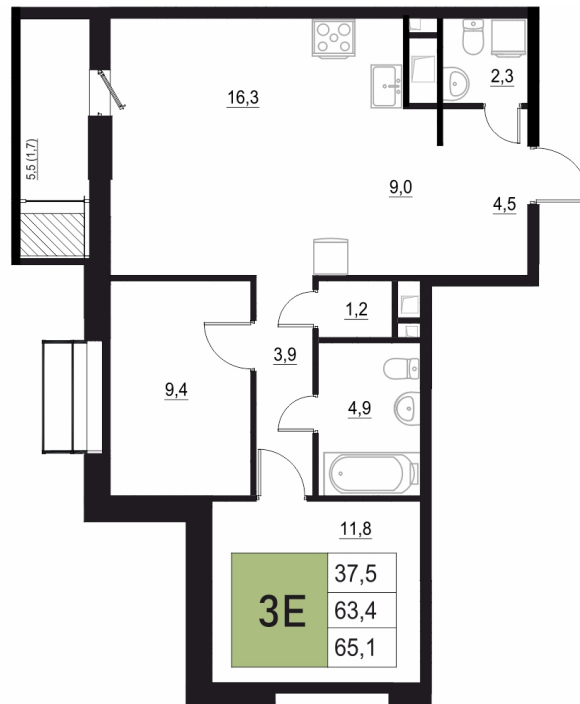

Номер: 185

3 КОМНАТНАЯ 65.1 М²

Отсканируйте QR-код
и смотрите на сайте
жквяземыпарк.рф

12 491 420 руб.

В ипотеку от 52 425 руб.

Корпус	1	Этаж	15
Секция	1	Сдача	3 кв. 2027

29.04.2026 14:34 (Мск)

Не является публичной офертой, цена может быть скорректирована. Информация взята с сайта «жквяземыпарк.рф»

НА ЭТАЖЕ 15

3 КОМНАТНАЯ 65.1 м²

29.04.2026 14:34 (Мск)

Не является публичной офертой, цена может быть скорректирована. Информация взята с сайта «жквремяпарк.рф»

НА ГЕНПЛАНЕ

3 КОМНАТНАЯ 65.1 м²

1

29.04.2026 14:34 (Мск)