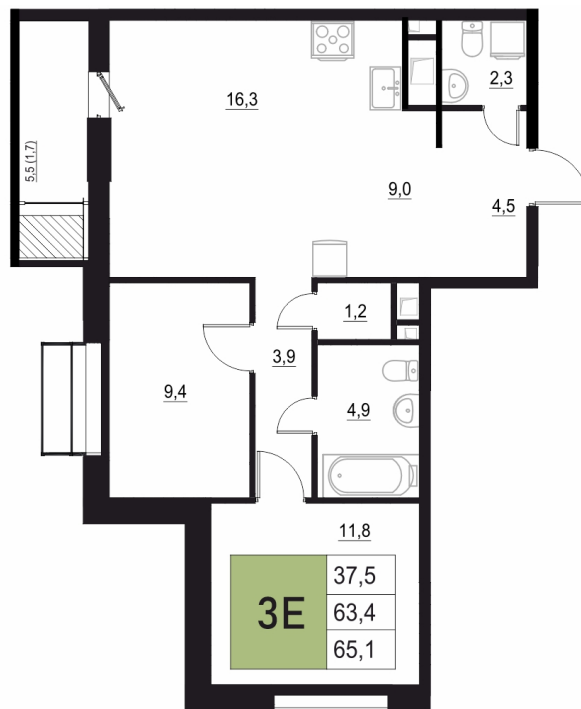

Номер: 185

# 3 КОМНАТНАЯ 65.1 м<sup>2</sup>

Отсканируйте QR-код  
и смотрите на сайте  
жквяземыпарк.рф

10 416 000 руб.

В ипотеку от 41 574 руб.

Корпус	1	Этаж	15
Секция	1	Сдача	3 кв. 2027

26.06.2026 23:21 (Мск)

Не является публичной офертой, цена может быть скорректирована.  
Информация взята с сайта «жквяземыпарк.рф».

# НА ЭТАЖЕ 15

3 КОМНАТНАЯ 65.1 м<sup>2</sup>

26.06.2026 23:21 (Мск)

Не является публичной офертой, цена может быть скорректирована.  
Информация взята с сайта «жквземеypaк.рф».