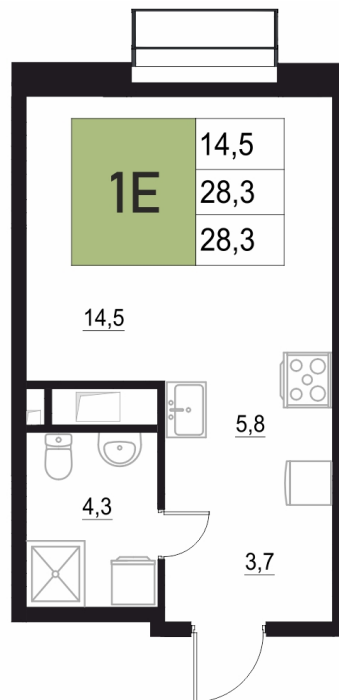

Номер: 215

1 КОМНАТНАЯ

28.3 м²

Отсканируйте QR-код
и смотрите на сайте
жквяземыпарк.рф

5 848 700 руб.

В ипотеку от 24 547 руб.

Корпус	2	Этаж	17
Секция	1	Сдача	3 кв. 2027

22.04.2026 12:03 (Мск)

Не является публичной офертой, цена может быть скорректирована. Информация взята с сайта «жквяземыпарк.рф»

НА ГЕНПЛАНЕ

2

1 КОМНАТНАЯ 28.3 м²

22.04.2026 12:03 (Мск)

Не является публичной офертой, цена может быть скорректирована. Информация взята с сайта «жквяземыпарк.рф»