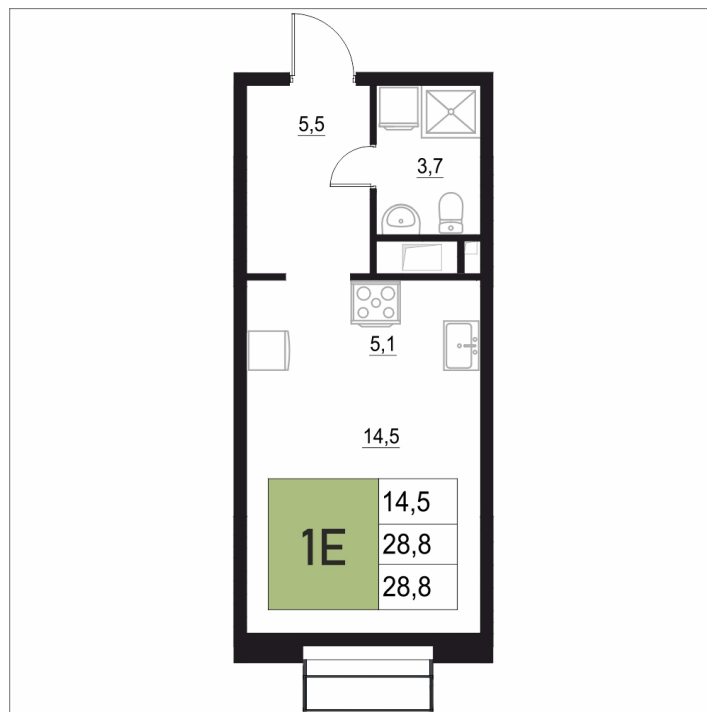

Номер: 447

1 КОМНАТНАЯ 28.8 м²

Отсканируйте QR-код
и смотрите на сайте
жквяземыпарк.рф

4 608 000 руб.

В ипотеку от 18 393 руб.

Корпус	1	Этаж	16
Секция	2	Сдача	3 кв. 2027

25.06.2026 10:15 (Мск)

Не является публичной офертой, цена может быть скорректирована.
Информация взята с сайта «жквяземыпарк.рф».

НА ГЕНПЛАНЕ

1 КОМНАТНАЯ 28.8 м²

1

25.06.2026 10:15 (Мск)

Не является публичной офертой, цена может быть скорректирована.
Информация взята с сайта «жквяземыпарк.рф».