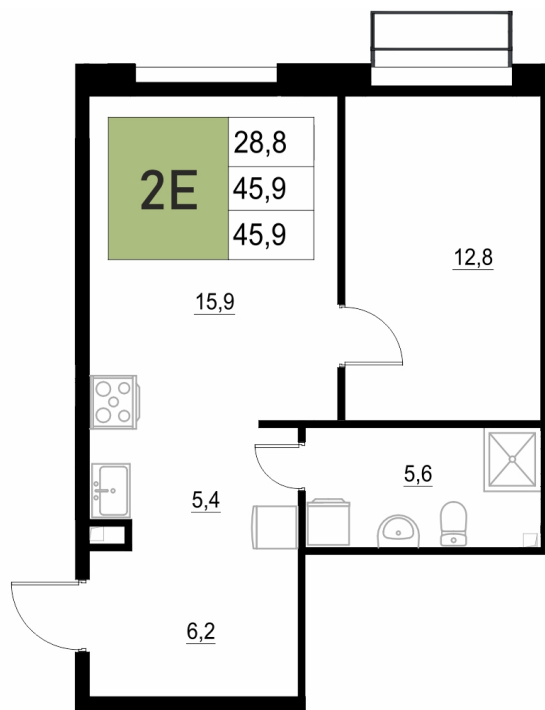

Номер: 6

2 КОМНАТНАЯ 45.9 м²

Отсканируйте QR-код
и смотрите на сайте
жквземыпарк.рф

8 945 600 руб.

В ипотеку от 37 544 руб.

Корпус	2	Этаж	2
Секция	1	Сдача	3 кв. 2027

27.06.2026 20:12 (Мск)

Не является публичной офертой, цена может быть скорректирована.
Информация взята с сайта «жквземыпарк.рф».

НА ГЕНПЛАНЕ

2

2 КОМНАТНАЯ 45.9 м²

27.06.2026 20:12 (Мск)

Не является публичной офертой, цена может быть скорректирована.
Информация взята с сайта «жквяземыпарк.рф».