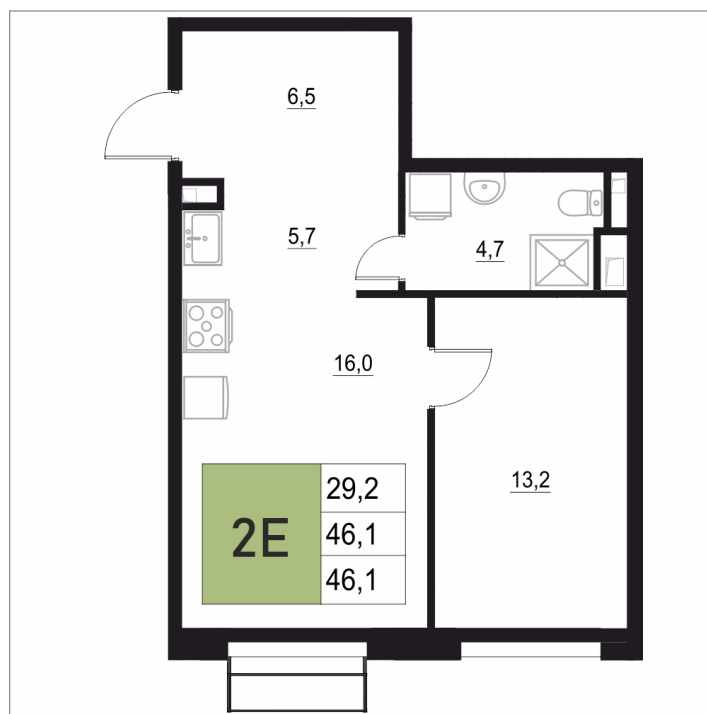

Номер: 71

2 КОМНАТНАЯ 46.1 м²

Отсканируйте QR-код
и смотрите на сайте
жквяземыпарк.рф

7 376 000 руб.

В ипотеку от 29 441 руб.

Корпус	1	Этаж	7
Секция	1	Сдача	3 кв. 2027

25.06.2026 08:20 (Мск)

Не является публичной офертой, цена может быть скорректирована.
Информация взята с сайта «жквяземыпарк.рф».

НА ЭТАЖЕ 7

2 КОМНАТНАЯ 46.1 м²

25.06.2026 08:20 (Мск)

Не является публичной офертой, цена может быть скорректирована.
Информация взята с сайта «жквземыпарк.рф».

НА ГЕНПЛАНЕ

2 КОМНАТНАЯ 46.1 м²

1

25.06.2026 08:20 (Мск)