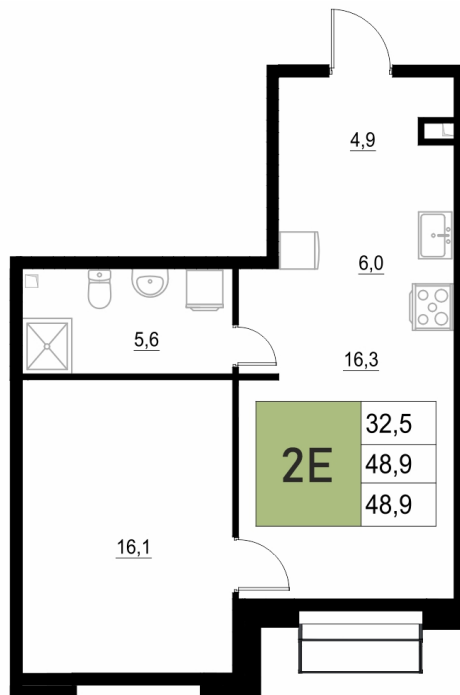

Номер: 252

2 КОМНАТНАЯ 48.9 М²

Отсканируйте QR-код
и смотрите на сайте
жквяземыпарк.рф

9 497 600 руб.

В ипотеку от 39 861 руб.

Корпус	2	Этаж	2
Секция	1	Сдача	3 кв. 2027

17.04.2026 07:36 (Мск)

Не является публичной офертой, цена может быть скорректирована. Информация взята с сайта «жквяземыпарк.рф»

НА ГЕНПЛАНЕ

2

2 КОМНАТНАЯ 48.9 м²

17.04.2026 07:36 (Мск)

Не является публичной офертой, цена может быть скорректирована. Информация взята с сайта «жквяземыпарк.рф»