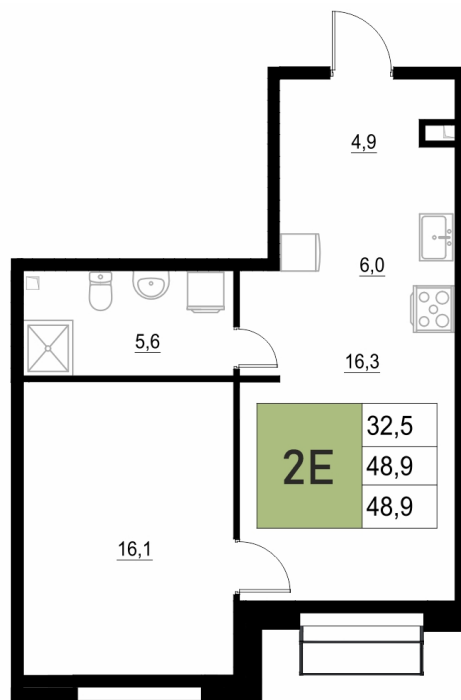

Номер: 252

# 2 КОМНАТНАЯ 48.9 М<sup>2</sup>

Отсканируйте QR-код  
и смотрите на сайте  
жквземыпарк.рф

9 497 600 руб.

В ипотеку от 39 861 руб.

Корпус	2	Этаж	2
Секция	2	Сдача	3 кв. 2027

27.06.2026 10:23 (Мск)

Не является публичной офертой, цена может быть скорректирована.  
Информация взята с сайта «жквземыпарк.рф».