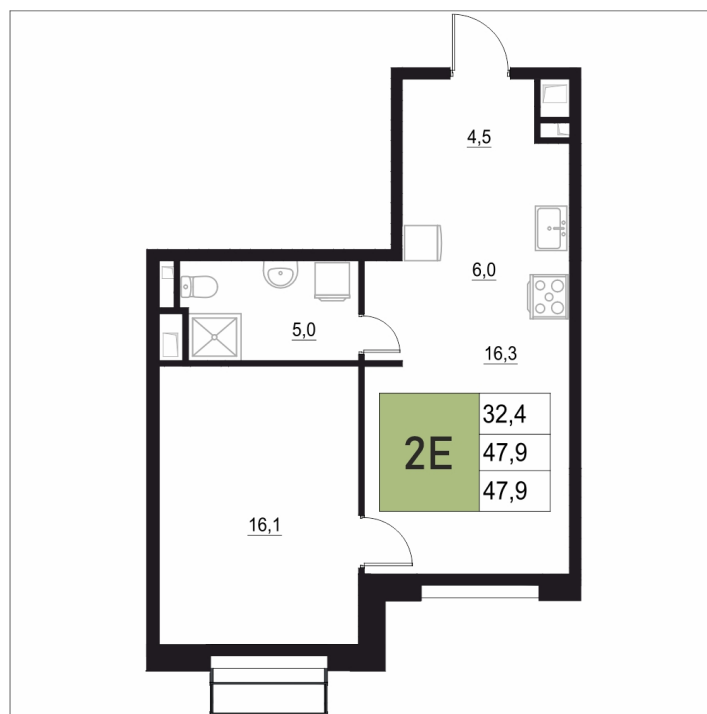

Номер: 140

2 КОМНАТНАЯ 47.9 М²

Отсканируйте QR-код
и смотрите на сайте
жквяземыпарк.рф

9 375 870 руб.

В ипотеку от 39 350 руб.

Корпус	2	Этаж	11
Секция	1	Сдача	3 кв. 2027

24.06.2026 02:21 (Мск)

Не является публичной офертой, цена может быть скорректирована.
Информация взята с сайта «жквяземыпарк.рф».

НА ГЕНПЛАНЕ

2

2 КОМНАТНАЯ 47.9 м²

24.06.2026 02:21 (Мск)

Не является публичной офертой, цена может быть скорректирована.
Информация взята с сайта «жквяземыпарк.рф».