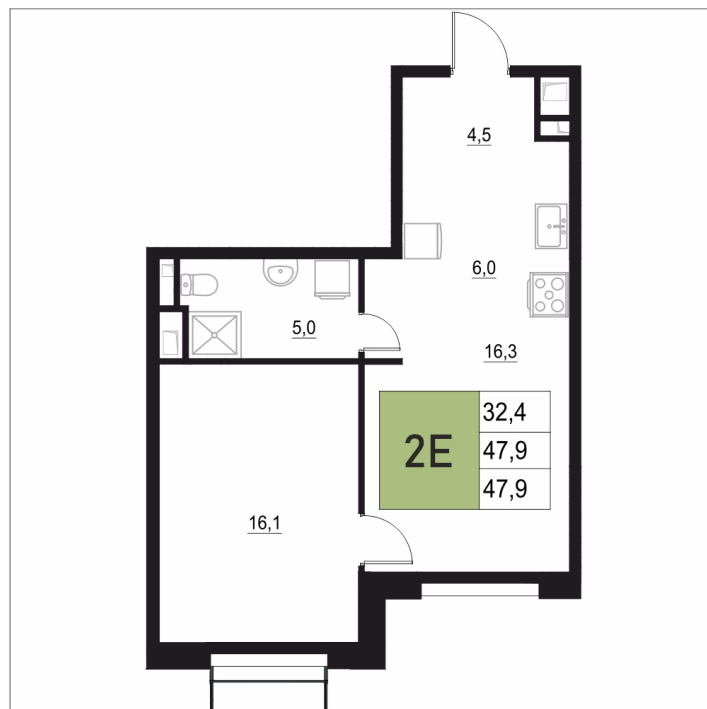

Номер: 140

2 КОМНАТНАЯ 47.9 м²

Отсканируйте QR-код
и смотрите на сайте
жквяземыпарк.рф

9 375 870 руб.

В ипотеку от 39 350 руб.

Корпус	2	Этаж	11
Секция	1	Сдача	3 кв. 2027

15.04.2026 20:52 (Мск)

Не является публичной офертой, цена может быть скорректирована. Информация взята с сайта «жквяземыпарк.рф»

НА ГЕНПЛАНЕ

2

2 КОМНАТНАЯ 47.9 м²

15.04.2026 20:52 (Мск)

Не является публичной офертой, цена может быть скорректирована. Информация взята с сайта «жквяземыпарк.рф»