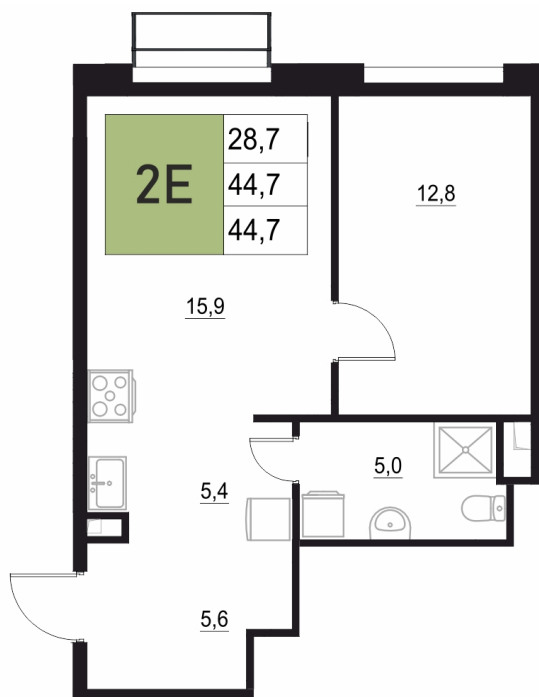

Номер: 202

2 КОМНАТНАЯ 44.7 м²

Отсканируйте QR-код
и смотрите на сайте
жквяземыпарк.рф

8 841 020 руб.

В ипотеку от 37 105 руб.

Корпус	1	Этаж	16
Секция	1	Сдача	3 кв. 2027

05.05.2026 15:18 (Мск)

Не является публичной офертой, цена может быть скорректирована. Информация взята с сайта «жквяземыпарк.рф»

НА ЭТАЖЕ 16

2 КОМНАТНАЯ 44.7 м²

05.05.2026 15:18 (Мск)

Не является публичной офертой, цена может быть скорректирована. Информация взята с сайта «жквремяпарк.рф»

НА ГЕНПЛАНЕ

2 КОМНАТНАЯ 44.7 м²

1

05.05.2026 15:18 (Мск)