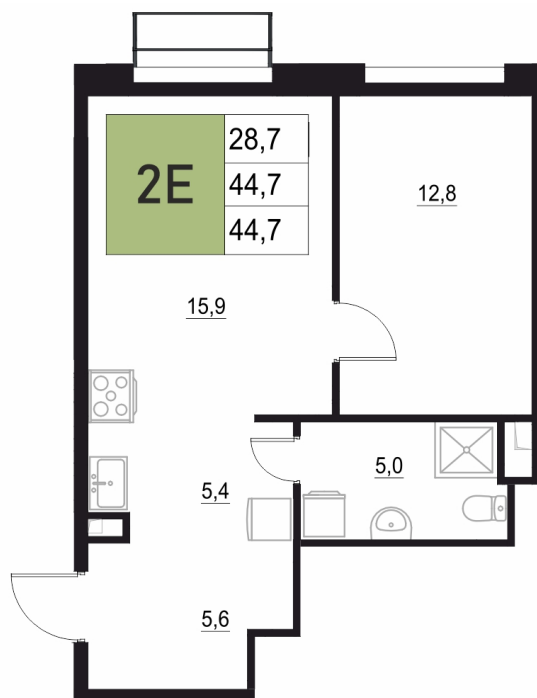

Номер: 202

2 КОМНАТНАЯ 44.7 м²

Отсканируйте QR-код
и смотрите на сайте
жквяземыпарк.рф

7 152 000 руб.

В ипотеку от 28 546 руб.

Корпус	1	Этаж	16
Секция	1	Сдача	3 кв. 2027

27.06.2026 16:16 (Мск)

Не является публичной офертой, цена может быть скорректирована.
Информация взята с сайта «жквяземыпарк.рф».

НА ЭТАЖЕ 16

2 КОМНАТНАЯ 44.7 м²

27.06.2026 16:16 (Мск)

Не является публичной офертой, цена может быть скорректирована.
Информация взята с сайта «жквземыпарк.рф».

НА ГЕНПЛАНЕ

2 КОМНАТНАЯ 44.7 м²

1

27.06.2026 16:16 (Мск)