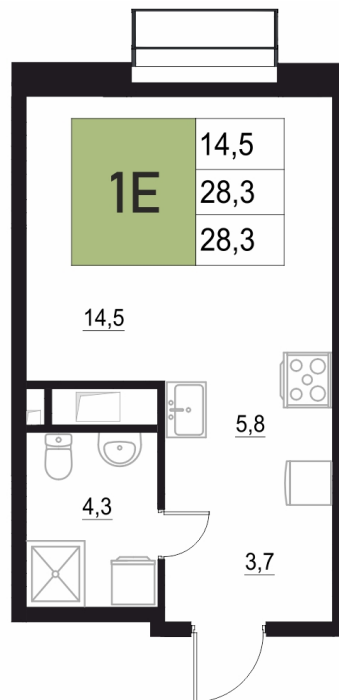

Номер: 257

## 28.3 м<sup>2</sup>

Отсканируйте QR-код  
и смотрите на сайте  
жквяземыпарк.рф

5 749 650 руб.

В ипотеку от 24 131 руб.

Корпус	1	Этаж	3
Секция	2	Сдача	3 кв. 2027

10.04.2026 21:31 (Мск)

Не является публичной офертой, цена может быть скорректирована. Информация взята с сайта «жквяземыпарк.рф»