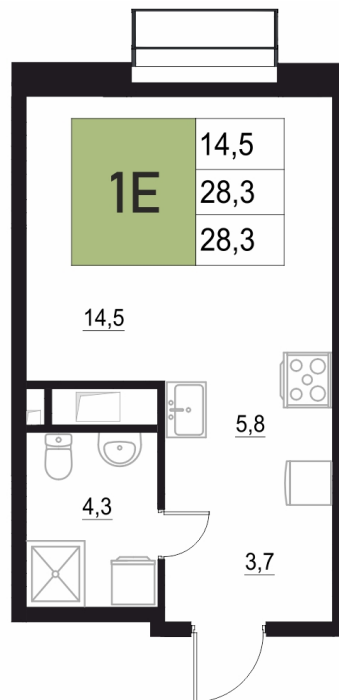

Номер: 187

1 КОМНАТНАЯ

28.3 м²

Отсканируйте QR-код
и смотрите на сайте
жквяземыпарк.рф

5 848 700 руб.

В ипотеку от 24 547 руб.

Корпус	2	Этаж	15
Секция	1	Сдача	3 кв. 2027

11.04.2026 05:20 (Мск)

Не является публичной офертой, цена может быть скорректирована. Информация взята с сайта «жквяземыпарк.рф»

НА ГЕНПЛАНЕ

2

1 КОМНАТНАЯ 28.3 м²

11.04.2026 05:20 (Мск)

Не является публичной офертой, цена может быть скорректирована. Информация взята с сайта «жквяземыпарк.рф»