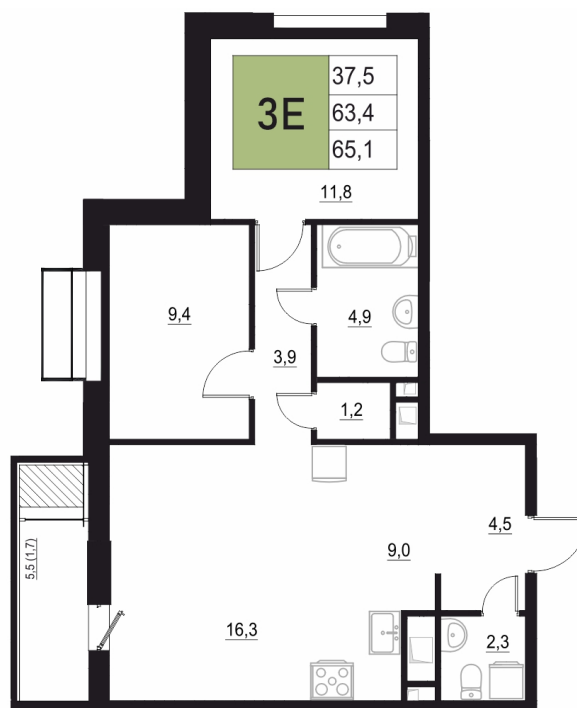

Номер: 326

3 КОМНАТНАЯ 65.1 м²

Отсканируйте QR-код
и смотрите на сайте
жквяземыпарк.рф

12 413 300 руб.

В ипотеку от 52 097 руб.

Корпус	2	Этаж	8
Секция	2	Сдача	3 кв. 2027

28.06.2026 00:04 (Мск)

Не является публичной офертой, цена может быть скорректирована.
Информация взята с сайта «жквяземыпарк.рф».

НА ГЕНПЛАНЕ

2

3 КОМНАТНАЯ 65.1 м²

28.06.2026 00:04 (Мск)

Не является публичной офертой, цена может быть скорректирована.
Информация взята с сайта «жквяземыпарк.рф».