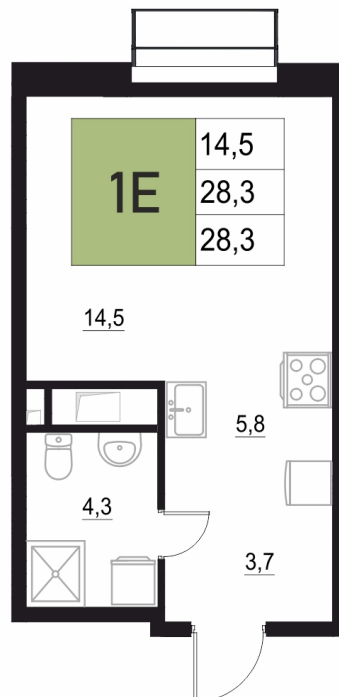

Номер: 467

1 КОМНАТНАЯ

28.3 м²

Отсканируйте QR-код
и смотрите на сайте
жквяземыпарк.рф

5 848 700 руб.

В ипотеку от 24 547 руб.

Корпус	2	Этаж	18
Секция	2	Сдача	3 кв. 2027

16.04.2026 06:55 (Мск)

Не является публичной офертой, цена может быть скорректирована. Информация взята с сайта «жквяземыпарк.рф»

НА ГЕНПЛАНЕ

2

1 КОМНАТНАЯ 28.3 м²

16.04.2026 06:55 (Мск)

Не является публичной офертой, цена может быть скорректирована. Информация взята с сайта «жквяземыпарк.рф»