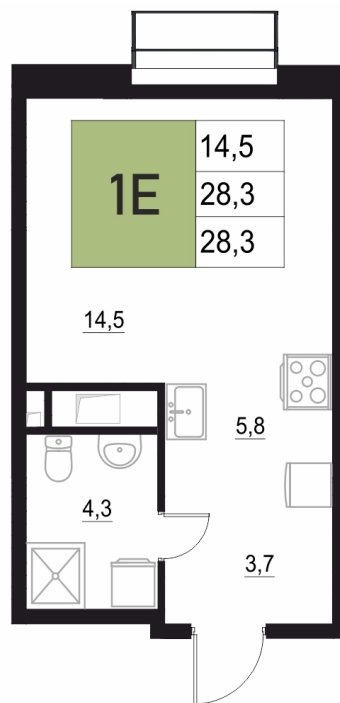

Номер: 467

1 КОМНАТНАЯ

28.3 м²

Отсканируйте QR-код
и смотрите на сайте
жквяземыпарк.рф

5 848 700 руб.

В ипотеку от 24 547 руб.

Корпус	2	Этаж	18
Секция	2	Сдача	3 кв. 2027

25.06.2026 00:12 (Мск)

Не является публичной офертой, цена может быть скорректирована.
Информация взята с сайта «жквяземыпарк.рф».

НА ГЕНПЛАНЕ

2

1 КОМНАТНАЯ 28.3 м²

25.06.2026 00:12 (Мск)

Не является публичной офертой, цена может быть скорректирована.
Информация взята с сайта «жквяземыпарк.рф».