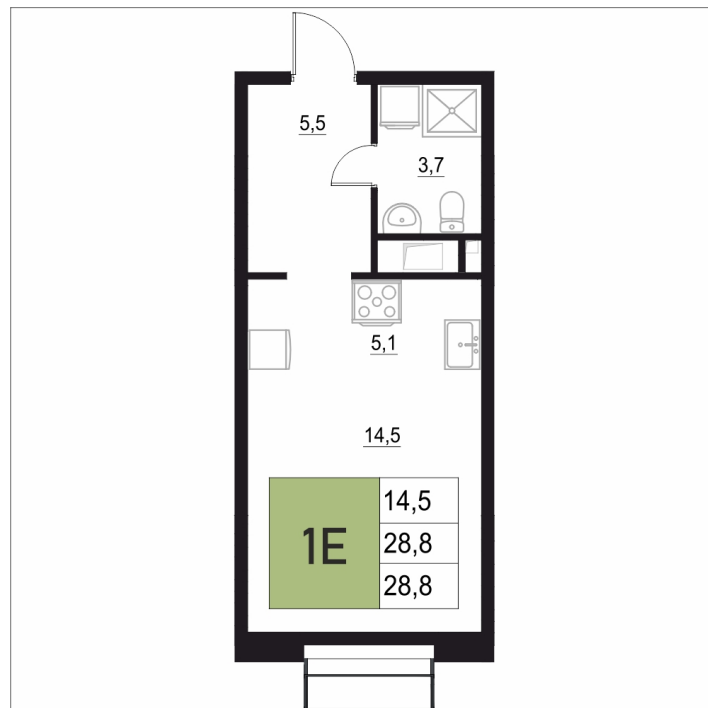

Номер: 41

1 КОМНАТНАЯ

28.8 м²

Отсканируйте QR-код
и смотрите на сайте
жквяземыпарк.рф

~~5 842 400 руб.~~

4 968 000 руб.

В ипотеку от 20 850 руб.

Корпус	2	Этаж	4
Секция	1	Сдача	3 кв. 2027

11.04.2026 05:01 (Мск)

Не является публичной офертой, цена может быть скорректирована. Информация взята с сайта «жквяземыпарк.рф»

НА ГЕНПЛАНЕ

2

1 КОМНАТНАЯ 28.8 м²

11.04.2026 05:01 (Мск)

Не является публичной офертой, цена может быть скорректирована. Информация взята с сайта «жквяземыпарк.рф»