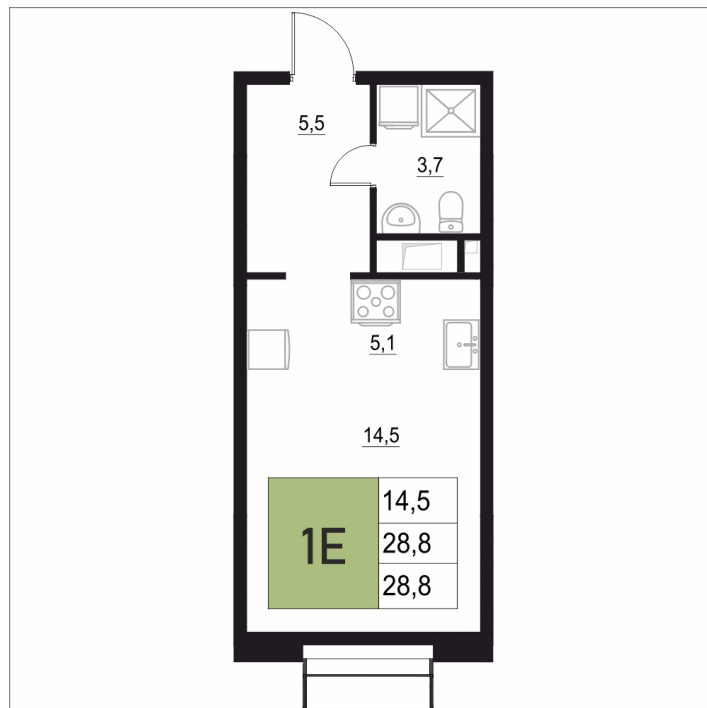

Номер: 41

1 КОМНАТНАЯ 28.8 м²

Отсканируйте QR-код
и смотрите на сайте
жквяземыпарк.рф

~~5 842 400 руб.~~

4 968 000 руб.

В ипотеку от 20 850 руб.

Корпус	2	Этаж	4
Секция	1	Сдача	3 кв. 2027

11.04.2026 01:36 (Мск)

Не является публичной офертой, цена может быть скорректирована. Информация взята с сайта «жквяземыпарк.рф»

НА ГЕНПЛАНЕ

2

1 КОМНАТНАЯ 28.8 м²

11.04.2026 01:36 (Мск)

Не является публичной офертой, цена может быть скорректирована. Информация взята с сайта «жквяземыпарк.рф»