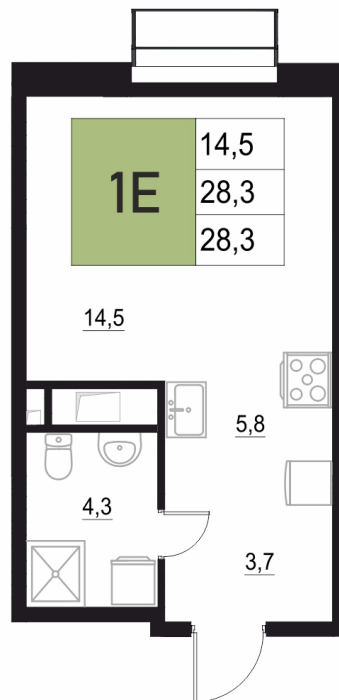

Номер: 341

1 КОМНАТНАЯ

28.3 м²

Отсканируйте QR-код
и смотрите на сайте
жквяземыпарк.рф

5 763 800 руб.

В ипотеку от 24 190 руб.

Корпус	1	Этаж	9
Секция	2	Сдача	3 кв. 2027

05.05.2026 15:08 (Мск)

Не является публичной офертой, цена может быть скорректирована. Информация взята с сайта «жквяземыпарк.рф»

НА ГЕНПЛАНЕ

1 КОМНАТНАЯ 28.3 м²

1

05.05.2026 15:08 (Мск)

Не является публичной офертой, цена может быть скорректирована. Информация взята с сайта «жквяземыпарк.рф»