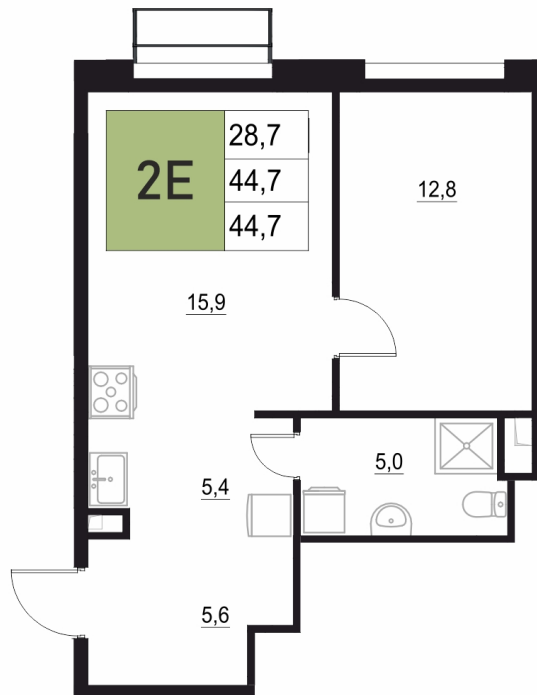

Номер: 412

2 КОМНАТНАЯ 44.7 м²

Отсканируйте QR-код
и смотрите на сайте
жквяземыпарк.рф

8 782 910 руб.

В ипотеку от 36 861 руб.

Корпус	2	Этаж	14
Секция	2	Сдача	3 кв. 2027

11.04.2026 03:08 (Мск)

Не является публичной офертой, цена может быть скорректирована. Информация взята с сайта «жквяземыпарк.рф»

НА ГЕНПЛАНЕ

2

2 КОМНАТНАЯ 44.7 м²

11.04.2026 03:08 (Мск)

Не является публичной офертой, цена может быть скорректирована. Информация взята с сайта «жквяземыпарк.рф»