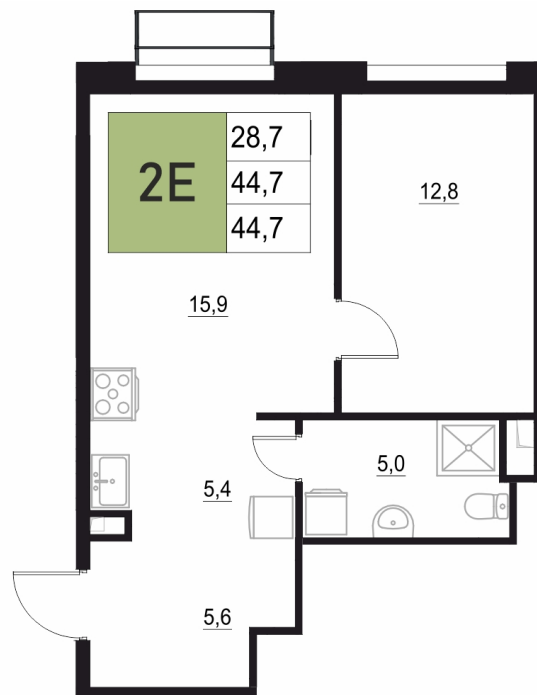

Номер: 412

2 КОМНАТНАЯ 44.7 м²

Отсканируйте QR-код
и смотрите на сайте
жквяземыпарк.рф

8 782 910 руб.

В ипотеку от 36 861 руб.

Корпус	2	Этаж	14
Секция	2	Сдача	3 кв. 2027

11.04.2026 04:42 (Мск)

Не является публичной офертой, цена может быть скорректирована. Информация взята с сайта «жквяземыпарк.рф»

НА ГЕНПЛАНЕ

2

2 КОМНАТНАЯ 44.7 м²

11.04.2026 04:42 (Мск)

Не является публичной офертой, цена может быть скорректирована. Информация взята с сайта «жквяземыпарк.рф»