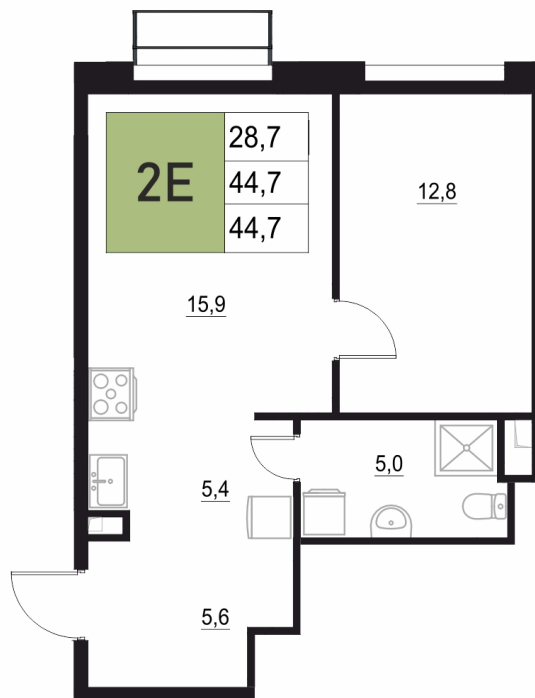

Номер: 412

2 КОМНАТНАЯ 44.7 м²

Отсканируйте QR-код
и смотрите на сайте
жквяземыпарк.рф

8 782 910 руб.

В ипотеку от 36 861 руб.

Корпус	2	Этаж	14
Секция	2	Сдача	3 кв. 2027

28.06.2026 08:25 (Мск)

Не является публичной офертой, цена может быть скорректирована.
Информация взята с сайта «жквяземыпарк.рф».

НА ГЕНПЛАНЕ

2

2 КОМНАТНАЯ 44.7 м²

28.06.2026 08:25 (Мск)

Не является публичной офертой, цена может быть скорректирована.
Информация взята с сайта «жквяземыпарк.рф».