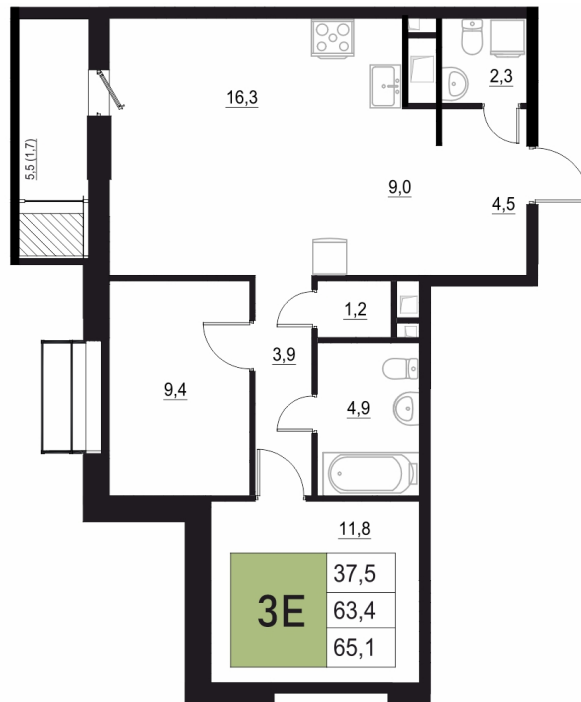

Номер: 339

3 КОМНАТНАЯ 65.1 М²

Отсканируйте QR-код
и смотрите на сайте
жквяземыпарк.рф

12 413 300 руб.

В ипотеку от 52 097 руб.

Корпус	1	Этаж	9
Секция	2	Сдача	3 кв. 2027

29.04.2026 22:21 (Мск)

Не является публичной офертой, цена может быть скорректирована. Информация взята с сайта «жквяземыпарк.рф»

НА ГЕНПЛАНЕ

3 КОМНАТНАЯ 65.1 м²

1

29.04.2026 22:21 (Мск)

Не является публичной офертой, цена может быть скорректирована. Информация взята с сайта «жквяземыпарк.рф»