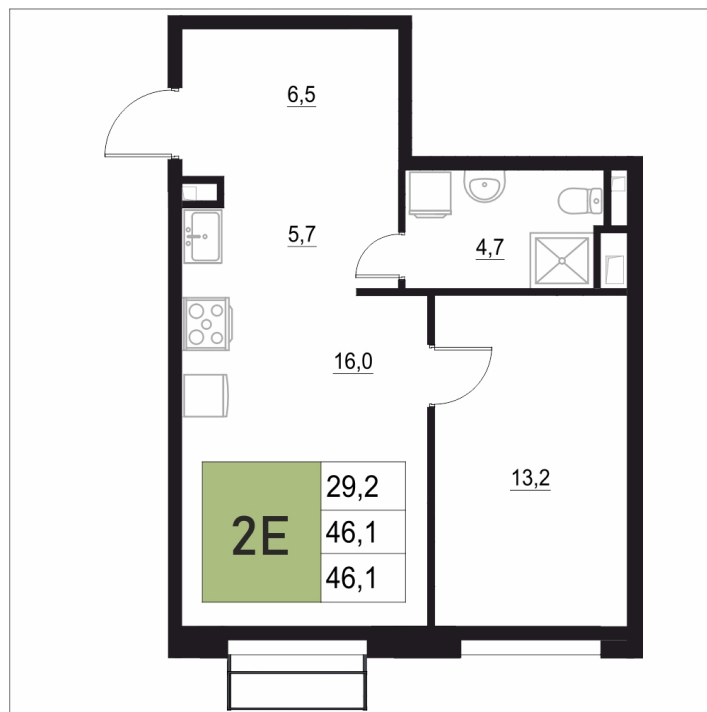

Номер: 57

2 КОМНАТНАЯ

46.1 м²

Отсканируйте QR-код
и смотрите на сайте
жквяземыпарк.рф

7 376 000 руб.

В ипотеку от 29 441 руб.

Корпус	1	Этаж	6
Секция	1	Сдача	3 кв. 2027

25.06.2026 15:00 (Мск)

Не является публичной офертой, цена может быть скорректирована.
Информация взята с сайта «жквяземыпарк.рф».

НА ГЕНПЛАНЕ

2 КОМНАТНАЯ 46.1 м²

1

25.06.2026 15:00 (Мск)

Не является публичной офертой, цена может быть скорректирована.
Информация взята с сайта «жквяземыпарк.рф».