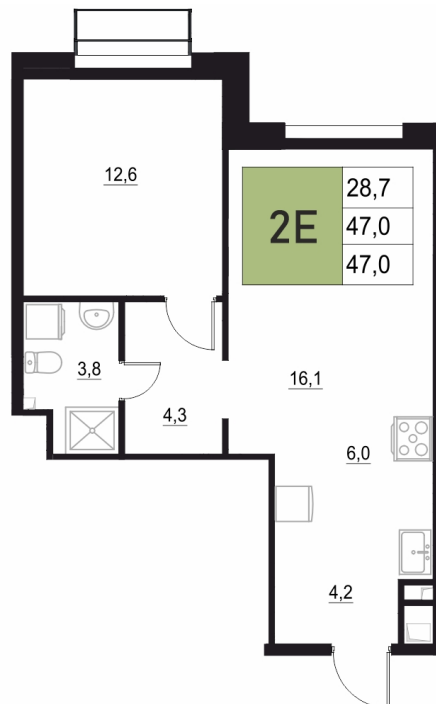

# 2 КОМНАТНАЯ 47 м<sup>2</sup>

Отсканируйте QR-код  
и смотрите на сайте  
жквземыпарк.рф

9 209 100 руб.

В ипотеку от 38 650 руб.

Корпус	2	Этаж	10
Секция	2	Сдача	3 кв. 2027

19.06.2026 16:00 (Мск)

Не является публичной офертой, цена может быть скорректирована.  
Информация взята с сайта «жквземыпарк.рф».