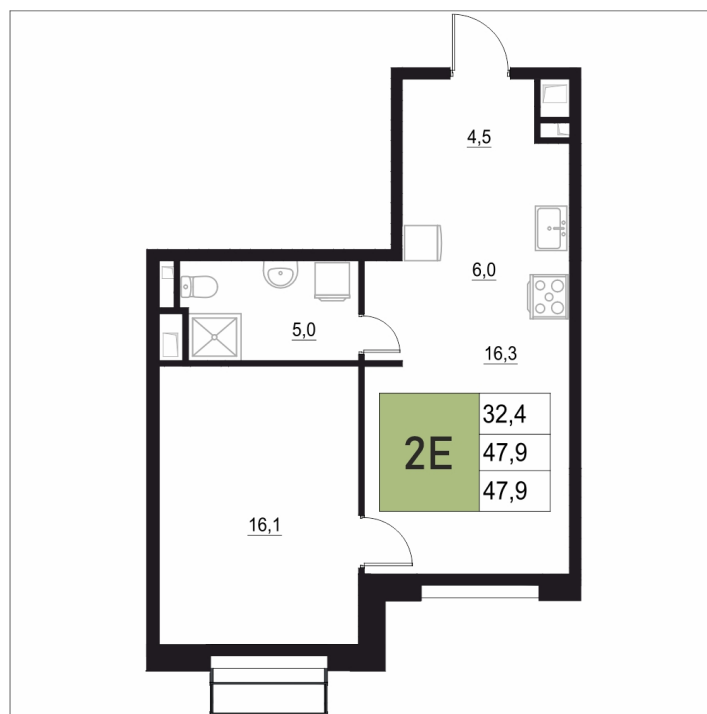

Номер: 28

2 КОМНАТНАЯ 47.9 М²

Отсканируйте QR-код
и смотрите на сайте
жквяземыпарк.рф

9 313 600 руб.

В ипотеку от 39 088 руб.

Корпус	2	Этаж	3
Секция	1	Сдача	3 кв. 2027

25.06.2026 12:20 (Мск)

Не является публичной офертой, цена может быть скорректирована.
Информация взята с сайта «жквяземыпарк.рф».

НА ГЕНПЛАНЕ

2

2 КОМНАТНАЯ 47.9 м²

25.06.2026 12:20 (Мск)

Не является публичной офертой, цена может быть скорректирована.
Информация взята с сайта «жквяземыпарк.рф».