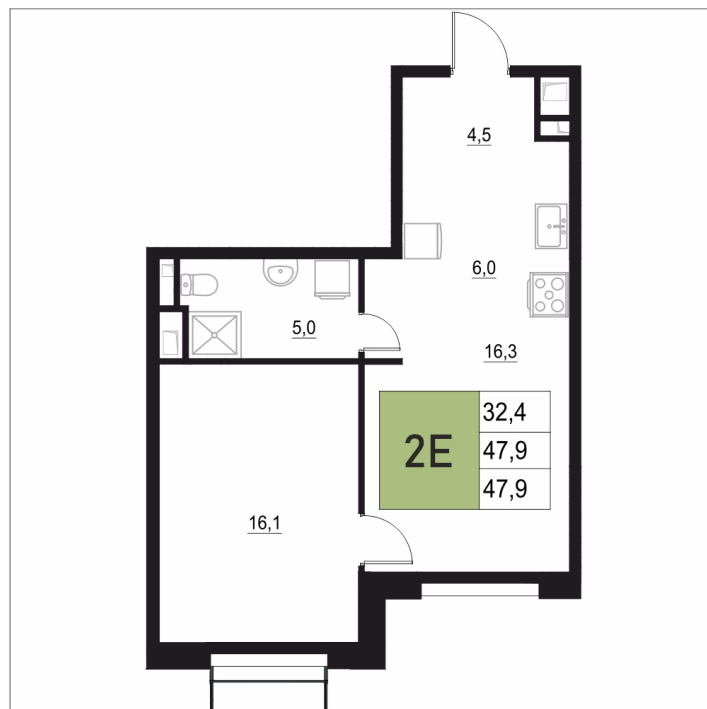

Номер: 28

# 2 КОМНАТНАЯ 47.9 м<sup>2</sup>

Отсканируйте QR-код  
и смотрите на сайте  
жквяземыпарк.рф

9 313 600 руб.

В ипотеку от 39 088 руб.

Корпус	2	Этаж	3
Секция	1	Сдача	3 кв. 2027

16.04.2026 03:55 (Мск)

Не является публичной офертой, цена может быть скорректирована. Информация взята с сайта «жквяземыпарк.рф»