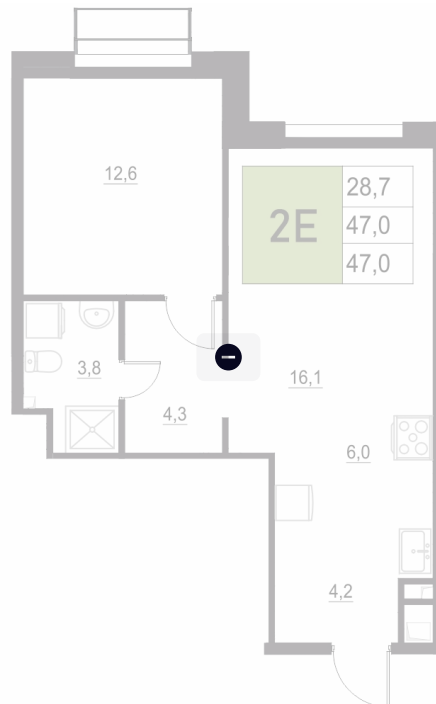

Номер: 343

2 КОМНАТНАЯ 47 М²

Отсканируйте QR-код
и смотрите на сайте
жквяземыпарк.рф

Цена по запросу

В ипотеку от 38 650 руб.

Корпус	1	Этаж	9
Секция	2	Сдача	3 кв. 2027

04.05.2026 12:14 (Мск)

Не является публичной офертой, цена может быть скорректирована. Информация взята с сайта «жквяземыпарк.рф»

НА ГЕНПЛАНЕ

2 КОМНАТНАЯ 47 м²

1

04.05.2026 12:14 (Мск)

Не является публичной офертой, цена может быть скорректирована. Информация взята с сайта «жквяземыпарк.рф»