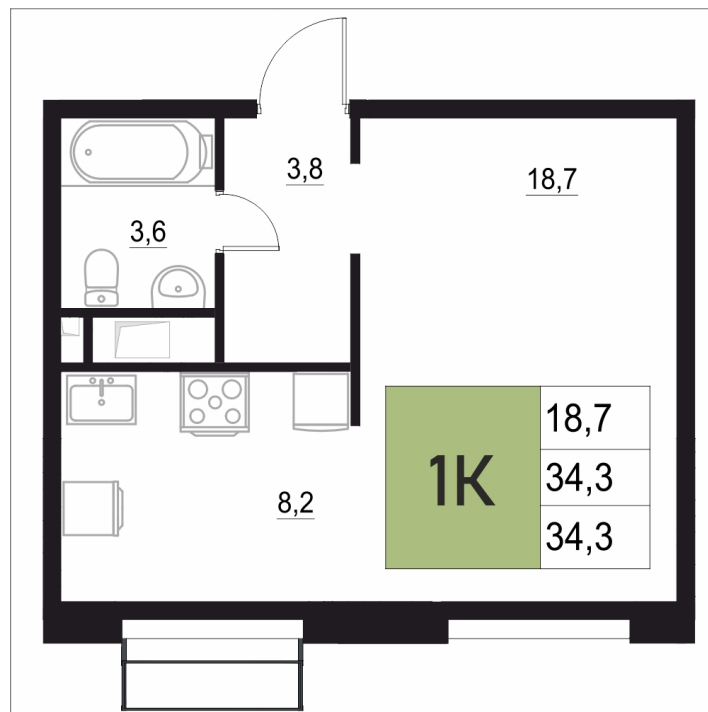

Номер: 306

1 КОМНАТНАЯ

34.3 м²

Отсканируйте QR-код
и смотрите на сайте
жквяземыпарк.рф

6 862 650 руб.

В ипотеку от 28 802 руб.

Корпус	2	Этаж	6
Секция	2	Сдача	3 кв. 2027

24.06.2026 22:10 (Мск)

Не является публичной офертой, цена может быть скорректирована.
Информация взята с сайта «жквяземыпарк.рф».

НА ГЕНПЛАНЕ

2

1 КОМНАТНАЯ 34.3 м²

24.06.2026 22:10 (Мск)

Не является публичной офертой, цена может быть скорректирована.
Информация взята с сайта «жквяземыпарк.рф».