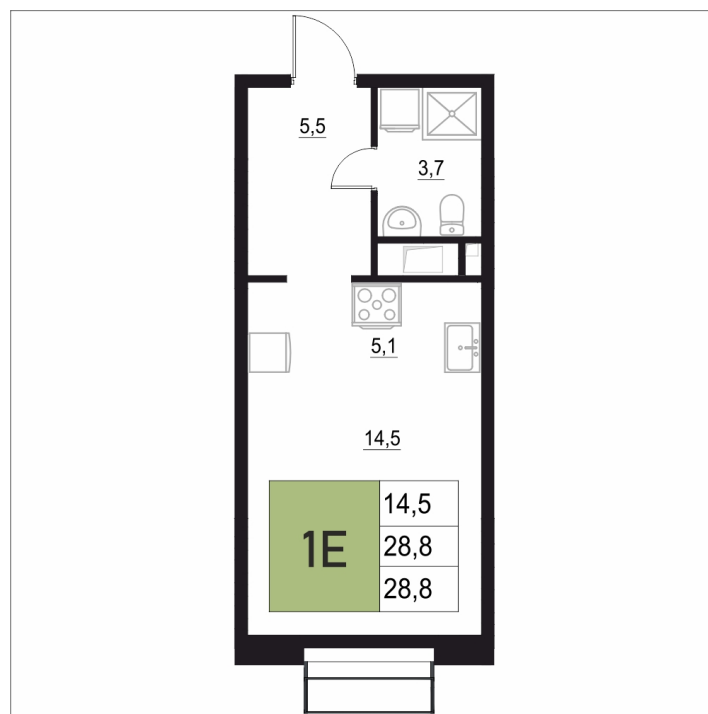

Номер: 223

1 КОМНАТНАЯ 28.8 м²

Отсканируйте QR-код
и смотрите на сайте
жквяземыпарк.рф

4 608 000 руб.

В ипотеку от 18 393 руб.

Корпус	1	Этаж	17
Секция	1	Сдача	3 кв. 2027

27.06.2026 17:14 (Мск)

Не является публичной офертой, цена может быть скорректирована.
Информация взята с сайта «жквяземыпарк.рф».

НА ЭТАЖЕ 17

1 КОМНАТНАЯ 28.8 м²

27.06.2026 17:14 (Мск)

Не является публичной офертой, цена может быть скорректирована.
Информация взята с сайта «жквземыпарк.рф».

НА ГЕНПЛАНЕ

1 КОМНАТНАЯ 28.8 м²

1

27.06.2026 17:14 (Мск)