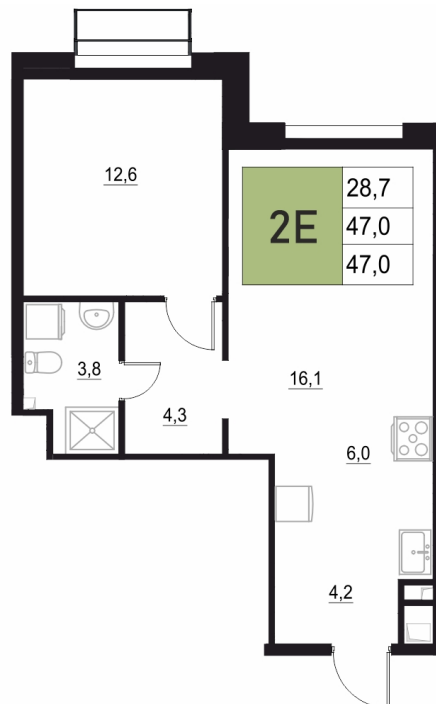

Номер: 175

# 2 КОМНАТНАЯ 47 м<sup>2</sup>

Отсканируйте QR-код  
и смотрите на сайте  
жквземыпарк.рф

9 209 100 руб.

В ипотеку от 38 650 руб.

Корпус	2	Этаж	14
Секция	1	Сдача	3 кв. 2027

19.06.2026 15:52 (Мск)

Не является публичной офертой, цена может быть скорректирована.  
Информация взята с сайта «жквземыпарк.рф».