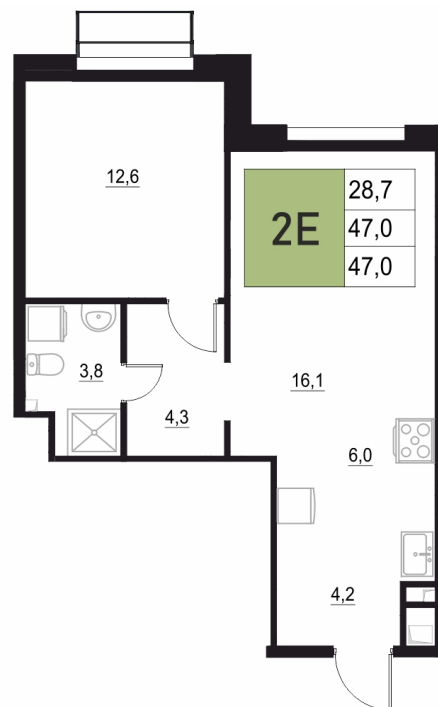

Номер: 175

2 КОМНАТНАЯ 47 М²

Отсканируйте QR-код
и смотрите на сайте
жквяземыпарк.рф

9 209 100 руб.

В ипотеку от 38 650 руб.

Корпус	2	Этаж	14
Секция	1	Сдача	3 кв. 2027

11.04.2026 05:15 (Мск)

Не является публичной офертой, цена может быть скорректирована. Информация взята с сайта «жквяземыпарк.рф»

НА ГЕНПЛАНЕ

2

2 КОМНАТНАЯ 47 м²

11.04.2026 05:15 (Мск)

Не является публичной офертой, цена может быть скорректирована. Информация взята с сайта «жквяземыпарк.рф»