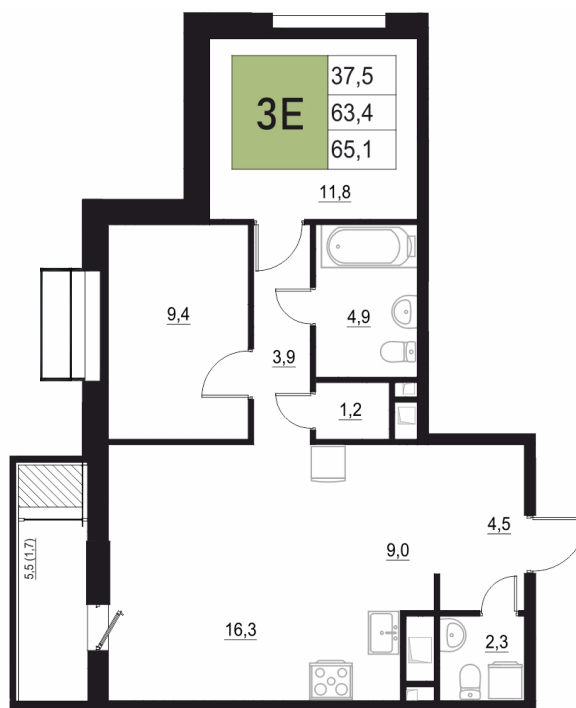

Номер: 424

# 3 КОМНАТНАЯ 65.1 М<sup>2</sup>

Отсканируйте QR-код  
и смотрите на сайте  
жквяземыпарк.рф

12 491 420 руб.

В ипотеку от 52 425 руб.

Корпус	1	Этаж	15
Секция	2	Сдача	3 кв. 2027

26.05.2026 14:33 (Мск)

Не является публичной офертой, цена может быть скорректирована.  
Информация взята с сайта «жквяземыпарк.рф».

# НА ГЕНПЛАНЕ

3 КОМНАТНАЯ 65.1 м<sup>2</sup>

1

26.05.2026 14:33 (Мск)

Не является публичной офертой, цена может быть скорректирована.  
Информация взята с сайта «жквяземыпарк.рф».