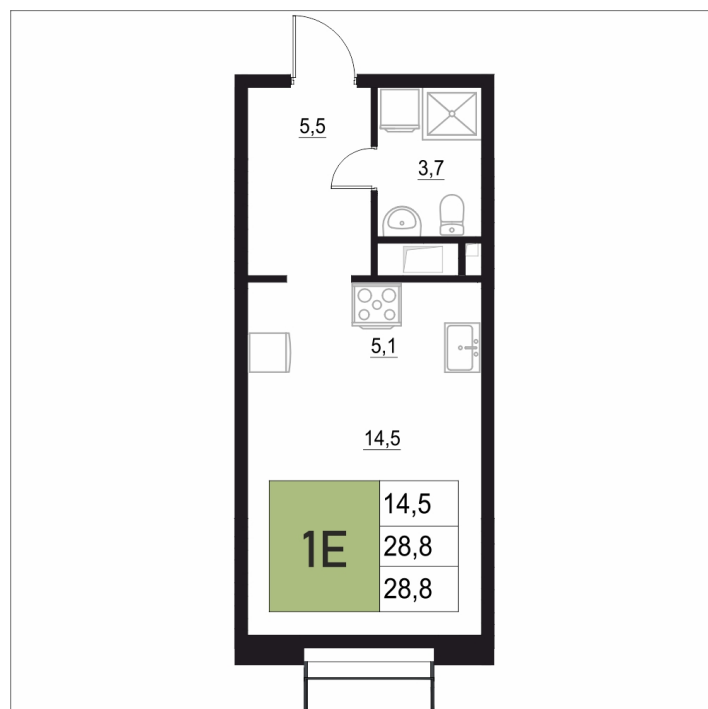

Номер: 195

1 КОМНАТНАЯ

28.8 м²

Отсканируйте QR-код
и смотрите на сайте
жквяземыпарк.рф

5 943 200 руб.

В ипотеку от 24 943 руб.

Корпус	2	Этаж	15
Секция	1	Сдача	3 кв. 2027

17.04.2026 04:05 (Мск)

Не является публичной офертой, цена может быть скорректирована. Информация взята с сайта «жквяземыпарк.рф»

НА ГЕНПЛАНЕ

2

1 КОМНАТНАЯ 28.8 м²

17.04.2026 04:05 (Мск)

Не является публичной офертой, цена может быть скорректирована. Информация взята с сайта «жквяземыпарк.рф»