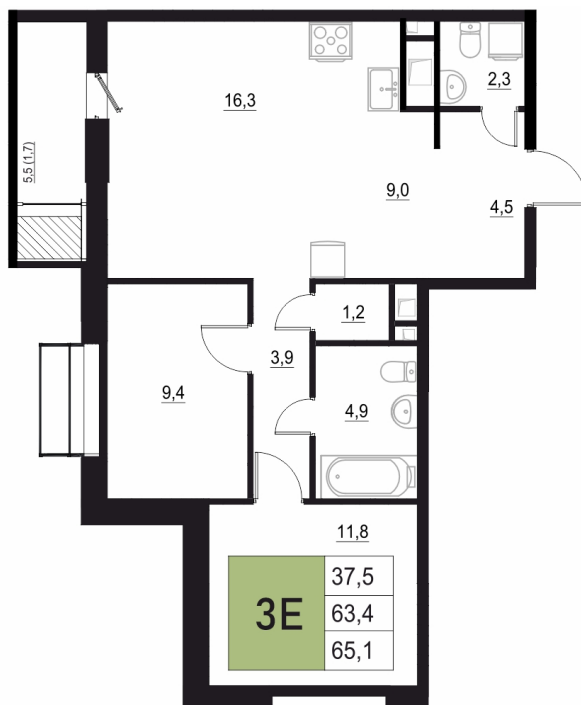

Номер: 73

3 КОМНАТНАЯ 65.1 М²

Отсканируйте QR-код
и смотрите на сайте
жквяземыпарк.рф

12 413 300 руб.

В ипотеку от 52 097 руб.

Корпус	2	Этаж	7
Секция	1	Сдача	3 кв. 2027

11.04.2026 04:48 (Мск)

Не является публичной офертой, цена может быть скорректирована. Информация взята с сайта «жквяземыпарк.рф»

НА ГЕНПЛАНЕ

2

3 КОМНАТНАЯ 65.1 м²

11.04.2026 04:48 (Мск)

Не является публичной офертой, цена может быть скорректирована. Информация взята с сайта «жквяземыпарк.рф»