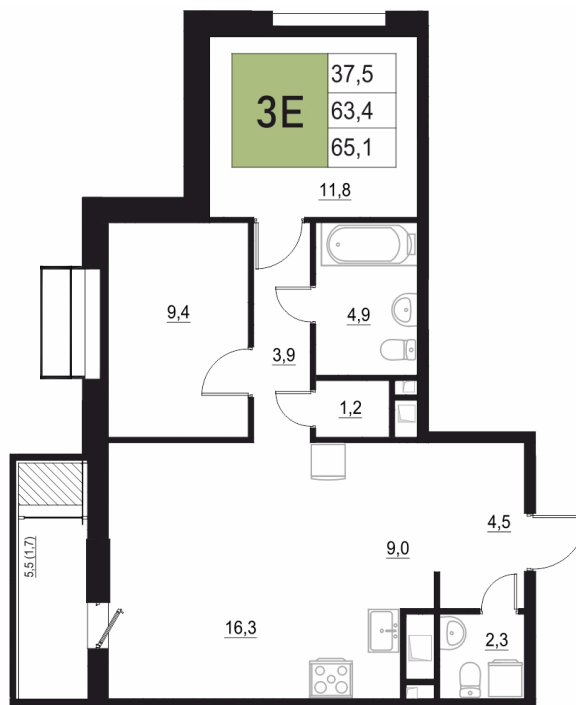

Номер: 200

# 3 КОМНАТНАЯ 65.1 М<sup>2</sup>

Отсканируйте QR-код  
и смотрите на сайте  
жквяземыпарк.рф

12 491 420 руб.

В ипотеку от 52 425 руб.

Корпус	2	Этаж	16
Секция	1	Сдача	3 кв. 2027

11.04.2026 05:17 (Мск)

Не является публичной офертой, цена может быть скорректирована. Информация взята с сайта «жквяземыпарк.рф»