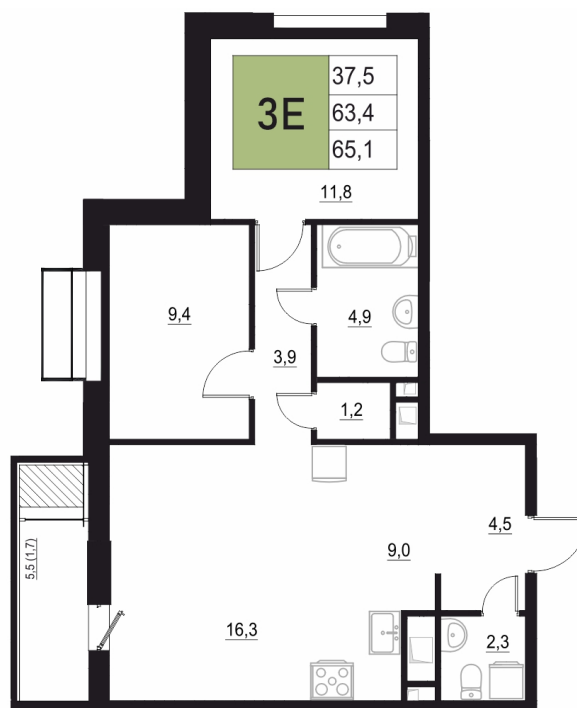

Номер: 200

3 КОМНАТНАЯ

65.1 м²

Отсканируйте QR-код
и смотрите на сайте
жквяземыпарк.рф

12 491 420 руб.

В ипотеку от 52 425 руб.

Корпус	2	Этаж	16
Секция	1	Сдача	3 кв. 2027

25.06.2026 11:06 (Мск)

Не является публичной офертой, цена может быть скорректирована.
Информация взята с сайта «жквяземыпарк.рф».

НА ГЕНПЛАНЕ

2

3 КОМНАТНАЯ 65.1 м²

25.06.2026 11:06 (Мск)

Не является публичной офертой, цена может быть скорректирована.
Информация взята с сайта «жквяземыпарк.рф».