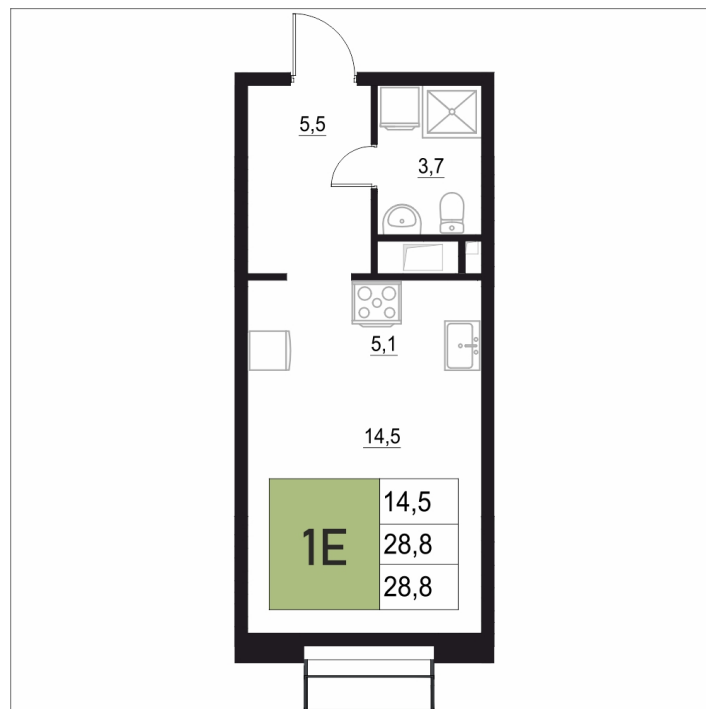

Номер: 419

1 КОМНАТНАЯ

28.8 м²

Отсканируйте QR-код
и смотрите на сайте
жквяземыпарк.рф

5 856 800 руб.

В ипотеку от 24 581 руб.

Корпус	1	Этаж	14
Секция	2	Сдача	3 кв. 2027

04.05.2026 12:13 (Мск)

Не является публичной офертой, цена может быть скорректирована. Информация взята с сайта «жквяземыпарк.рф»

НА ГЕНПЛАНЕ

1 КОМНАТНАЯ 28.8 м²

1

04.05.2026 12:13 (Мск)

Не является публичной офертой, цена может быть скорректирована. Информация взята с сайта «жквяземыпарк.рф»