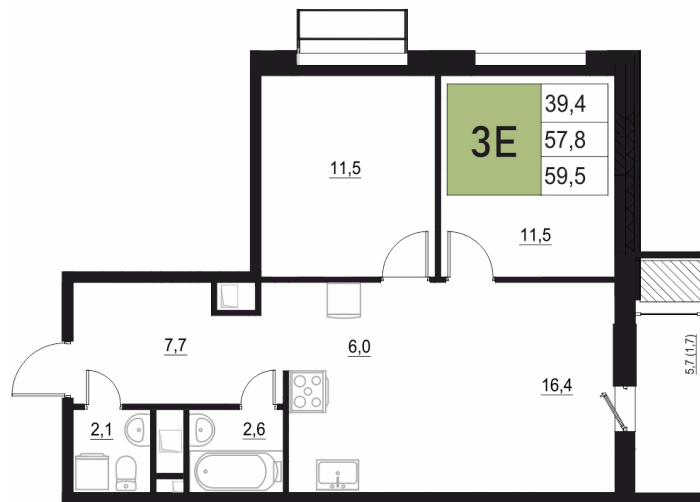

Номер: 234

# 3 КОМНАТНАЯ 57.8 м<sup>2</sup>

Отсканируйте QR-код  
и смотрите на сайте  
жквяземыпарк.рф

11 146 760 руб.

В ипотеку от 46 782 руб.

Корпус	2	Этаж	18
Секция	1	Сдача	3 кв. 2027

02.05.2026 18:47 (Мск)

Не является публичной офертой, цена может быть скорректирована. Информация взята с сайта «жквяземыпарк.рф»