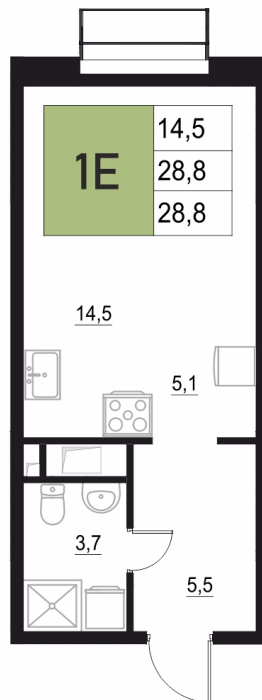

Номер: 274

1 КОМНАТНАЯ

28.8 м²

Отсканируйте QR-код
и смотрите на сайте
жквяземыпарк.рф

5 842 400 руб.

В ипотеку от 24 520 руб.

Корпус	2	Этаж	4
Секция	2	Сдача	3 кв. 2027

11.04.2026 01:20 (Мск)

Не является публичной офертой, цена может быть скорректирована. Информация взята с сайта «жквяземыпарк.рф»

НА ГЕНПЛАНЕ

2

1 КОМНАТНАЯ 28.8 м²

11.04.2026 01:20 (Мск)

Не является публичной офертой, цена может быть скорректирована. Информация взята с сайта «жквяземыпарк.рф»