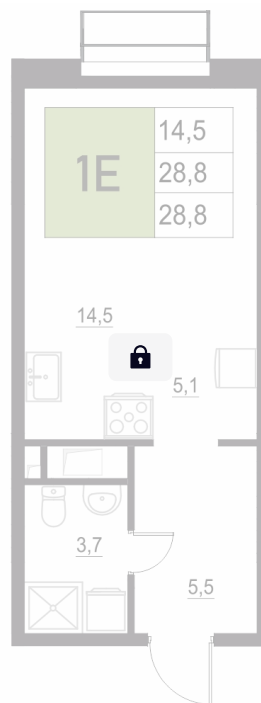

Номер: 218

1 КОМНАТНАЯ

28.8 м²

Отсканируйте QR-код
и смотрите на сайте
жквяземыпарк.рф

5 943 200 руб.

В ипотеку от 24 943 руб.

Корпус	2	Этаж	17
Секция	1	Сдача	3 кв. 2027

26.06.2026 23:05 (Мск)

Не является публичной офертой, цена может быть скорректирована.
Информация взята с сайта «жквяземыпарк.рф».

НА ГЕНПЛАНЕ

2

1 КОМНАТНАЯ 28.8 м²

26.06.2026 23:05 (Мск)

Не является публичной офертой, цена может быть скорректирована.
Информация взята с сайта «жквяземыпарк.рф».