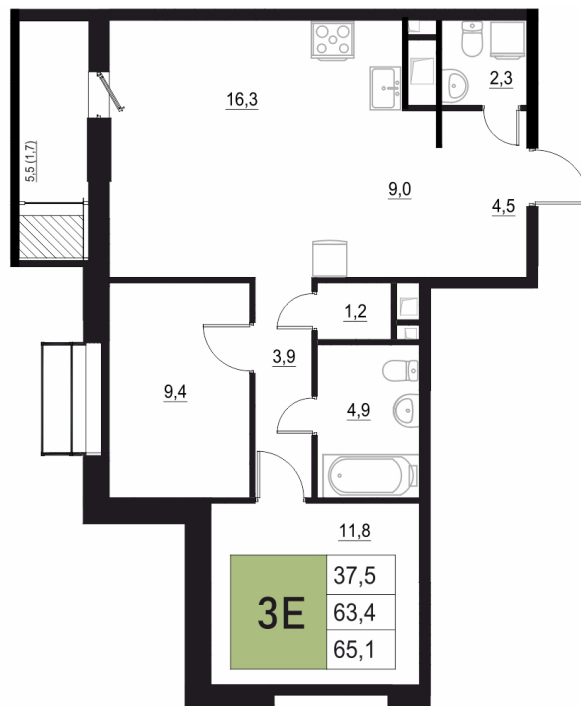

Номер: 59

3 КОМНАТНАЯ 65.1 м²

Отсканируйте QR-код
и смотрите на сайте
жквяземыпарк.рф

~~12 315 650 руб.~~

10 904 250 руб.

В ипотеку от 45 764 руб.

Корпус	2	Этаж	6
Секция	1	Сдача	3 кв. 2027

05.05.2026 15:04 (Мск)

Не является публичной офертой, цена может быть скорректирована. Информация взята с сайта «жквяземыпарк.рф»

НА ГЕНПЛАНЕ

2

3 КОМНАТНАЯ 65.1 м²

05.05.2026 15:04 (Мск)

Не является публичной офертой, цена может быть скорректирована. Информация взята с сайта «жквяземыпарк.рф»