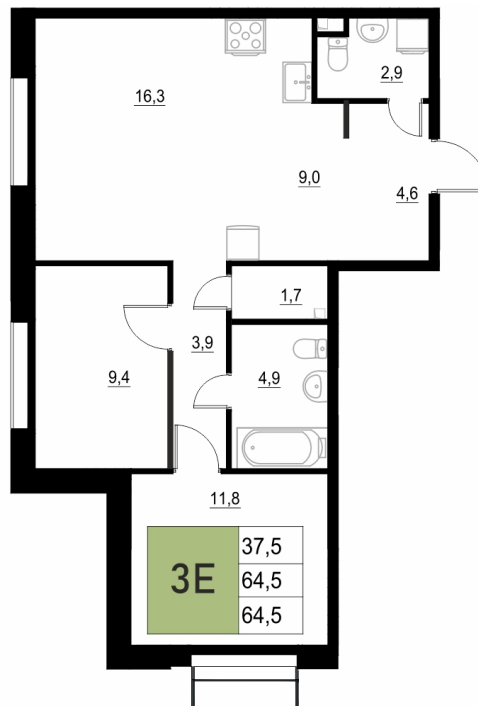

Номер: 3

3 КОМНАТНАЯ 64.5 М²

Отсканируйте QR-код
и смотрите на сайте
жквяземыпарк.рф

11 856 750 руб.

Корпус	1	Этаж	2
Секция	1	Сдача	1 кв. 2028

25.02.2026 03:41 (Мск)

Не является публичной офертой, цена может быть скорректирована. Информация взята с сайта «жквяземыпарк.рф»

НА ЭТАЖЕ 2

3 КОМНАТНАЯ 64.5 м²

25.02.2026 03:41 (Мск)

Не является публичной офертой, цена может быть скорректирована. Информация взята с сайта «жквяземыпарк.рф»

НА ГЕНПЛАНЕ

3 КОМНАТНАЯ 64.5 м²

1

25.02.2026 03:41 (Мск)