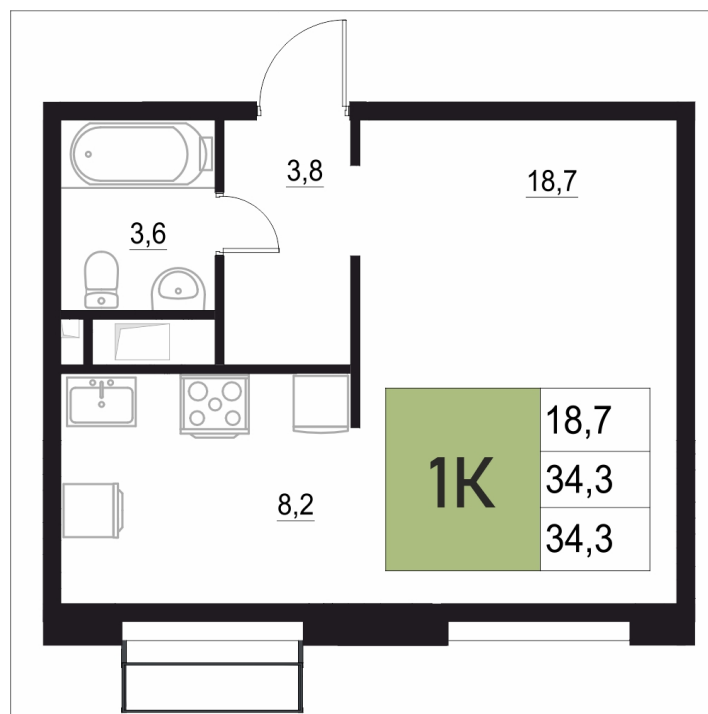

Номер: 124

1 КОМНАТНАЯ

34.3 м²

Отсканируйте QR-код
и смотрите на сайте
жквяземыпарк.рф

5 488 000 руб.

В ипотеку от 21 905 руб.

Корпус	1	Этаж	10
Секция	1	Сдача	3 кв. 2027

25.06.2026 09:05 (Мск)

Не является публичной офертой, цена может быть скорректирована.
Информация взята с сайта «жквяземыпарк.рф».

НА ГЕНПЛАНЕ

1 КОМНАТНАЯ 34.3 м²

1

25.06.2026 09:05 (Мск)

Не является публичной офертой, цена может быть скорректирована.
Информация взята с сайта «жквяземыпарк.рф».