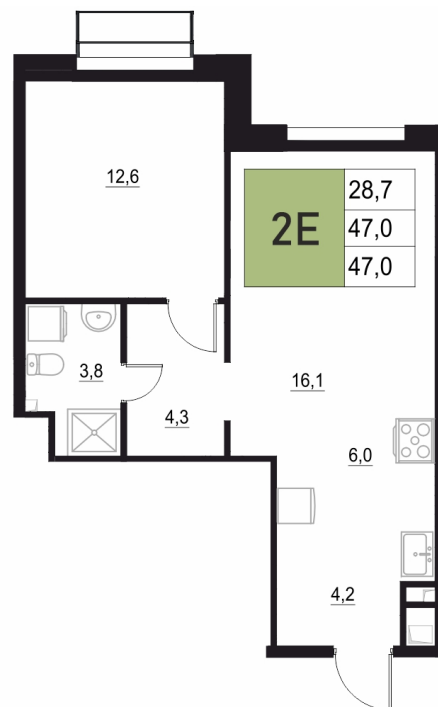

Номер: 315

# 2 КОМНАТНАЯ 47 М<sup>2</sup>

Отсканируйте QR-код  
и смотрите на сайте  
жквяземыпарк.рф

9 209 100 руб.

В ипотеку от 38 650 руб.

Корпус	1	Этаж	7
Секция	2	Сдача	3 кв. 2027

02.05.2026 16:28 (Мск)

Не является публичной офертой, цена может быть скорректирована. Информация взята с сайта «жквяземыпарк.рф»

# НА ГЕНПЛАНЕ

2 КОМНАТНАЯ 47 м<sup>2</sup>

1

02.05.2026 16:28 (Мск)

Не является публичной офертой, цена может быть скорректирована. Информация взята с сайта «жквяземыпарк.рф»