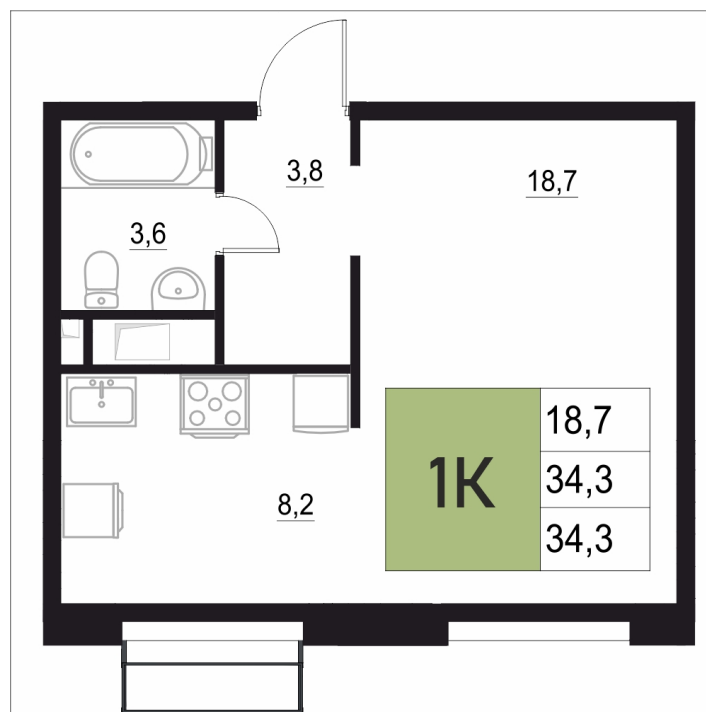

Номер: 110

1 КОМНАТНАЯ

34.3 м²

Отсканируйте QR-код
и смотрите на сайте
жквяземыпарк.рф

6 879 800 руб.

В ипотеку от 28 874 руб.

Корпус	2	Этаж	9
Секция	1	Сдача	3 кв. 2027

25.06.2026 13:09 (Мск)

Не является публичной офертой, цена может быть скорректирована.
Информация взята с сайта «жквяземыпарк.рф».

НА ГЕНПЛАНЕ

2

1 КОМНАТНАЯ 34.3 м²

25.06.2026 13:09 (Мск)

Не является публичной офертой, цена может быть скорректирована.
Информация взята с сайта «жквяземыпарк.рф».