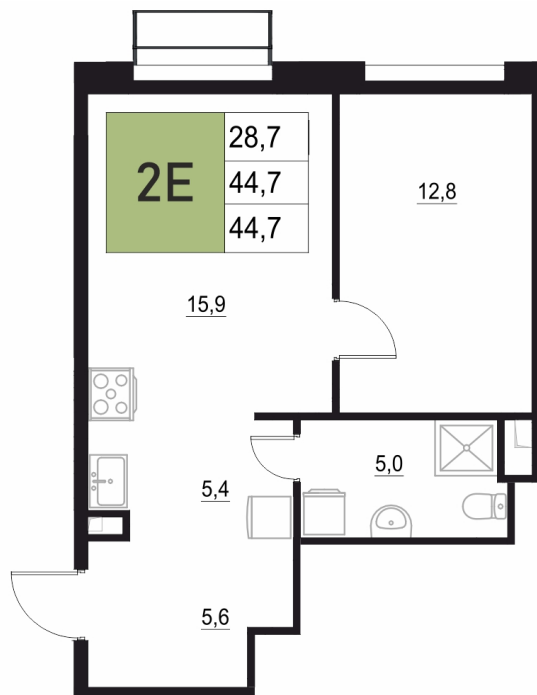

Номер: 328

# 2 КОМНАТНАЯ 44.7 м<sup>2</sup>

Отсканируйте QR-код  
и смотрите на сайте  
жквяземыпарк.рф

8 782 910 руб.

В ипотеку от 36 861 руб.

Корпус	2	Этаж	8
Секция	2	Сдача	3 кв. 2027

05.05.2026 15:10 (Мск)

Не является публичной офертой, цена может быть скорректирована. Информация взята с сайта «жквяземыпарк.рф»