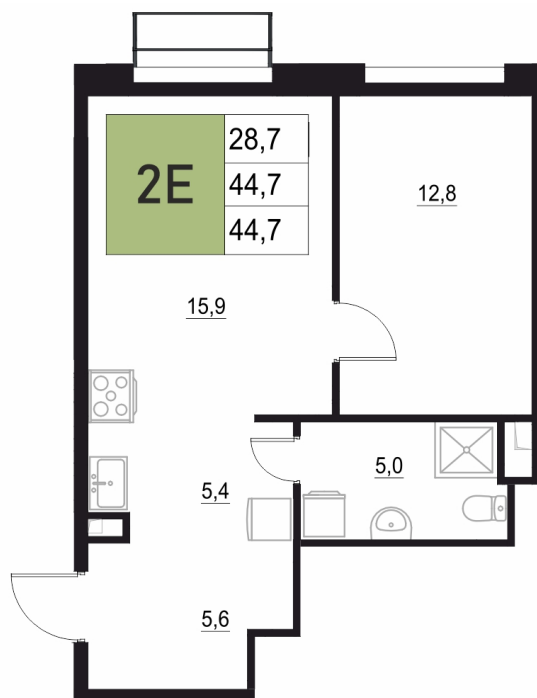

Номер: 328

# 2 КОМНАТНАЯ 44.7 м<sup>2</sup>

Отсканируйте QR-код  
и смотрите на сайте  
жквяземыпарк.рф

8 782 910 руб.

В ипотеку от 36 861 руб.

Корпус	2	Этаж	8
Секция	2	Сдача	3 кв. 2027

24.06.2026 06:27 (Мск)

Не является публичной офертой, цена может быть скорректирована.  
Информация взята с сайта «жквяземыпарк.рф».