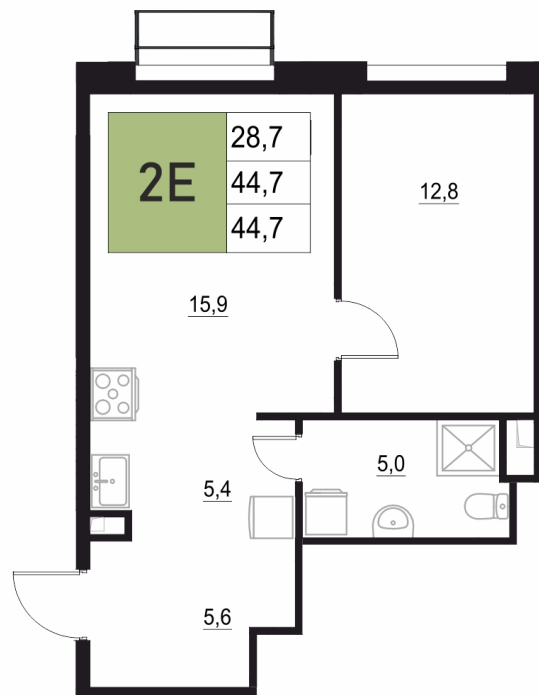

Номер: 258

2 КОМНАТНАЯ 44.7 м²

Отсканируйте QR-код
и смотрите на сайте
жквяземыпарк.рф

8 724 800 руб.

В ипотеку от 36 617 руб.

Корпус	2	Этаж	3
Секция	1	Сдача	3 кв. 2027

15.04.2026 14:12 (Мск)

Не является публичной офертой, цена может быть скорректирована. Информация взята с сайта «жквяземыпарк.рф»

НА ГЕНПЛАНЕ

2

2 КОМНАТНАЯ 44.7 м²

15.04.2026 14:12 (Мск)

Не является публичной офертой, цена может быть скорректирована. Информация взята с сайта «жквяземыпарк.рф»