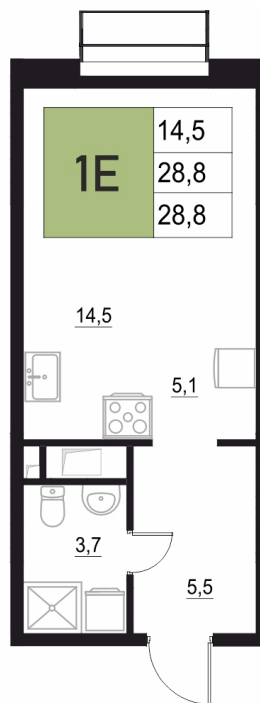

Номер: 134

1 КОМНАТНАЯ

28.8 м²

Отсканируйте QR-код
и смотрите на сайте
жквземыпарк.рф

4 608 000 руб.

В ипотеку от 18 393 руб.

Корпус	1	Этаж	11
Секция	1	Сдача	3 кв. 2027

25.06.2026 08:18 (Мск)

Не является публичной офертой, цена может быть скорректирована.
Информация взята с сайта «жквземыпарк.рф».

НА ЭТАЖЕ 11

1 КОМНАТНАЯ 28.8 м²

25.06.2026 08:18 (Мск)

Не является публичной офертой, цена может быть скорректирована.
Информация взята с сайта «жквземыпарк.рф».

НА ГЕНПЛАНЕ

1

1 КОМНАТНАЯ 28.8 м²

25.06.2026 08:18 (Мск)

Не является публичной офертой, цена может быть скорректирована.
Информация взята с сайта «жквяземыпарк.рф».