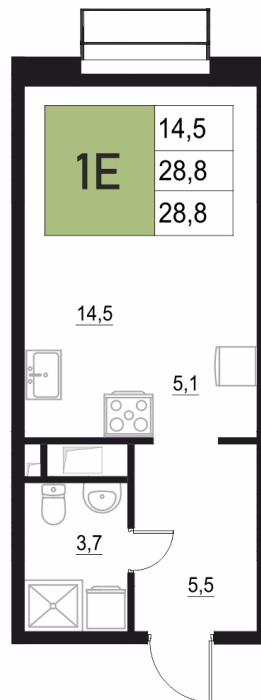

## 28.8 м<sup>2</sup>

Отсканируйте QR-код  
и смотрите на сайте  
жквяземыпарк.рф

5 856 800 руб.

В ипотеку от 24 581 руб.

Корпус	1	Этаж	11
Секция	1	Сдача	3 кв. 2027

05.05.2026 13:49 (Мск)

Не является публичной офертой, цена может быть скорректирована. Информация взята с сайта «жквяземыпарк.рф»

# НА ЭТАЖЕ 11

1 КОМНАТНАЯ 28.8 м<sup>2</sup>

05.05.2026 13:49 (Мск)

Не является публичной офертой, цена может быть скорректирована. Информация взята с сайта «жквземыпарк.рф»