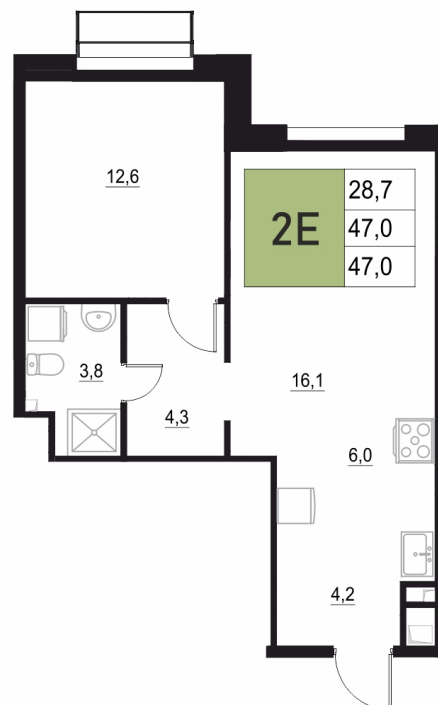

Номер: 21

2 КОМНАТНАЯ

47 м²

Отсканируйте QR-код
и смотрите на сайте
жквяземыпарк.рф

9 148 000 руб.

В ипотеку от 38 393 руб.

Корпус	1	Этаж	3
Секция	1	Сдача	3 кв. 2027

11.04.2026 05:05 (Мск)

Не является публичной офертой, цена может быть скорректирована. Информация взята с сайта «жквяземыпарк.рф»

НА ЭТАЖЕ 3

2 КОМНАТНАЯ 47 м²

11.04.2026 05:05 (Мск)

Не является публичной офертой, цена может быть скорректирована. Информация взята с сайта «жквремяпарк.рф»

НА ГЕНПЛАНЕ

2 КОМНАТНАЯ 47 м²

1

11.04.2026 05:05 (Мск)

Не является публичной офертой, цена может быть скорректирована. Информация взята с сайта «жквяземыпарк.рф»