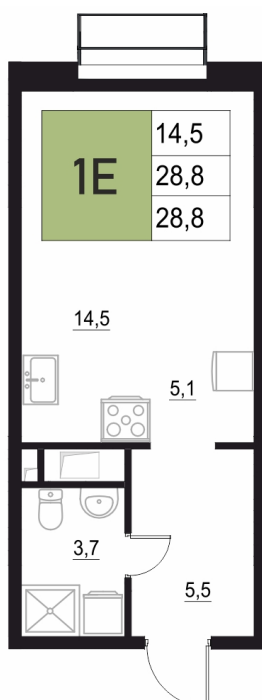

Номер: 232

1 КОМНАТНАЯ

28.8 м²

Отсканируйте QR-код
и смотрите на сайте
жквяземыпарк.рф

5 943 200 руб.

В ипотеку от 24 943 руб.

Корпус	2	Этаж	18
Секция	1	Сдача	3 кв. 2027

11.04.2026 03:08 (Мск)

Не является публичной офертой, цена может быть скорректирована. Информация взята с сайта «жквяземыпарк.рф»

НА ГЕНПЛАНЕ

2

1 КОМНАТНАЯ 28.8 м²

11.04.2026 03:08 (Мск)

Не является публичной офертой, цена может быть скорректирована. Информация взята с сайта «жквяземыпарк.рф»