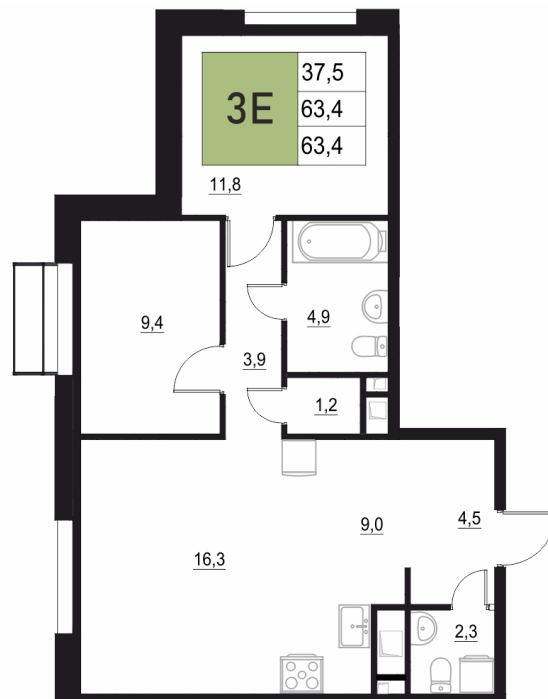

Номер: 270

3 КОМНАТНАЯ 63.4 М²

Отсканируйте QR-код
и смотрите на сайте
жквяземыпарк.рф

12 007 100 руб.

В ипотеку от 50 393 руб.

Корпус	2	Этаж	4
Секция	1	Сдача	3 кв. 2027

15.04.2026 00:06 (Мск)

Не является публичной офертой, цена может быть скорректирована. Информация взята с сайта «жквяземыпарк.рф»

НА ГЕНПЛАНЕ

2

3 КОМНАТНАЯ 63.4 м²

15.04.2026 00:06 (Мск)

Не является публичной офертой, цена может быть скорректирована. Информация взята с сайта «жквяземыпарк.рф»