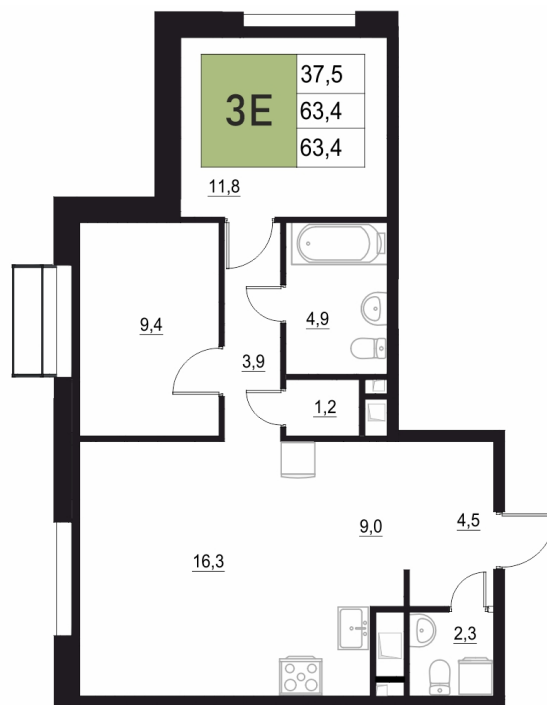

Номер: 270

3 КОМНАТНАЯ 63.4 М²

Отсканируйте QR-код
и смотрите на сайте
жквяземыпарк.рф

12 007 100 руб.

В ипотеку от 50 393 руб.

Корпус	2	Этаж	4
Секция	2	Сдача	3 кв. 2027

27.06.2026 18:17 (Мск)

Не является публичной офертой, цена может быть скорректирована.
Информация взята с сайта «жквяземыпарк.рф».

НА ГЕНПЛАНЕ

2

3 КОМНАТНАЯ 63.4 м²

27.06.2026 18:17 (Мск)

Не является публичной офертой, цена может быть скорректирована.
Информация взята с сайта «жквяземыпарк.рф».