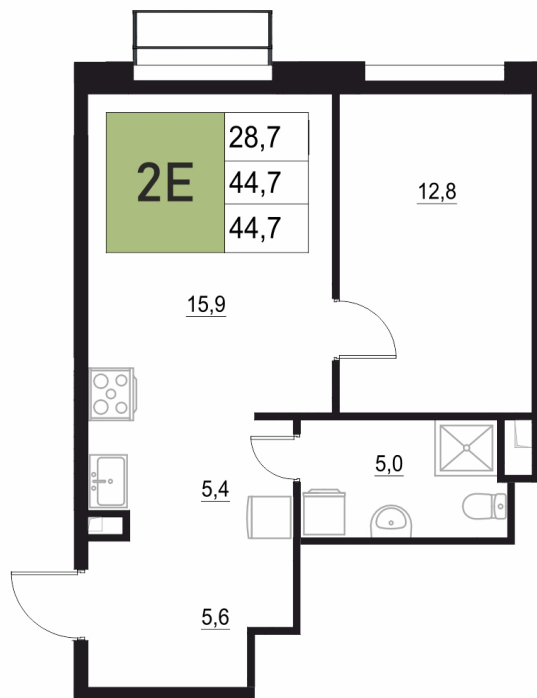

Номер: 342

2 КОМНАТНАЯ 44.7 м²

Отсканируйте QR-код
и смотрите на сайте
жквяземыпарк.рф

8 782 910 руб.

В ипотеку от 36 861 руб.

Корпус	2	Этаж	9
Секция	2	Сдача	3 кв. 2027

27.06.2026 10:54 (Мск)

Не является публичной офертой, цена может быть скорректирована.
Информация взята с сайта «жквяземыпарк.рф».

НА ГЕНПЛАНЕ

2

2 КОМНАТНАЯ 44.7 м²

27.06.2026 10:54 (Мск)

Не является публичной офертой, цена может быть скорректирована.
Информация взята с сайта «жквяземыпарк.рф».