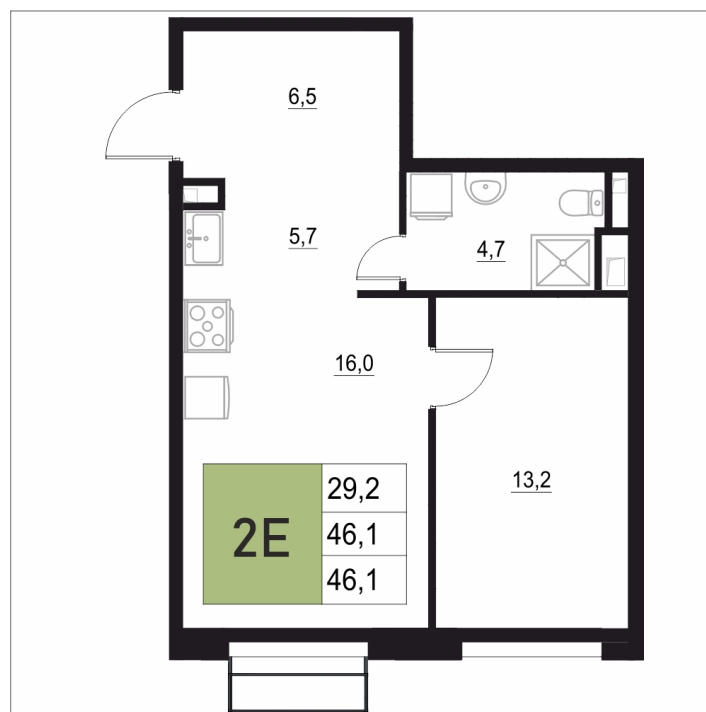

Номер: 113

2 КОМНАТНАЯ

46.1 м²

Отсканируйте QR-код
и смотрите на сайте
жквземыпарк.рф

9 042 330 руб.

В ипотеку от 37 950 руб.

Корпус	2	Этаж	10
Секция	1	Сдача	3 кв. 2027

25.06.2026 07:45 (Мск)

Не является публичной офертой, цена может быть скорректирована.
Информация взята с сайта «жквземыпарк.рф».

НА ГЕНПЛАНЕ

2

2 КОМНАТНАЯ 46.1 м²

25.06.2026 07:45 (Мск)

Не является публичной офертой, цена может быть скорректирована.
Информация взята с сайта «жквяземыпарк.рф».