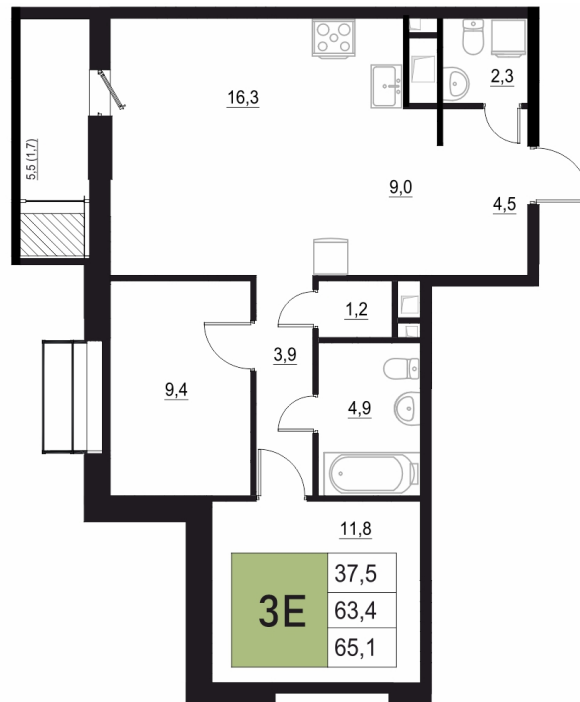

Номер: 227

3 КОМНАТНАЯ

63.4 М²

Отсканируйте QR-код
и смотрите на сайте
жквяземыпарк.рф

12 178 280 руб.

В ипотеку от 51 111 руб.

Корпус	2	Этаж	18
Секция	1	Сдача	3 кв. 2027

05.05.2026 15:21 (Мск)

Не является публичной офертой, цена может быть скорректирована. Информация взята с сайта «жквяземыпарк.рф»

НА ГЕНПЛАНЕ

2

3 КОМНАТНАЯ 63.4 м²

05.05.2026 15:21 (Мск)

Не является публичной офертой, цена может быть скорректирована. Информация взята с сайта «жквяземыпарк.рф»