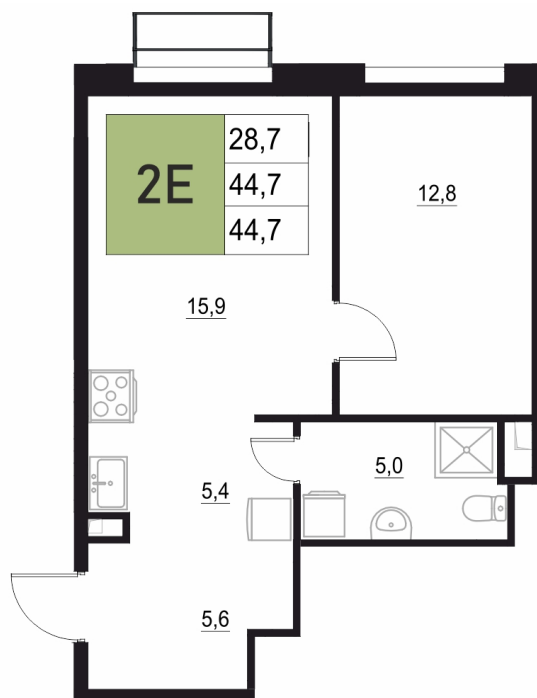

Номер: 384

2 КОМНАТНАЯ 44.7 м²

Отсканируйте QR-код
и смотрите на сайте
жквяземыпарк.рф

8 782 910 руб.

В ипотеку от 36 861 руб.

| | | | |
|--------|---|-------|------------|
| Корпус | 2 | Этаж | 12 |
| Секция | 2 | Сдача | 3 кв. 2027 |

24.06.2026 22:14 (Мск)

Не является публичной офертой, цена может быть скорректирована.
Информация взята с сайта «жквяземыпарк.рф».

НА ГЕНПЛАНЕ

2

2 КОМНАТНАЯ 44.7 м²

24.06.2026 22:14 (Мск)

Не является публичной офертой, цена может быть скорректирована.
Информация взята с сайта «жквяземыпарк.рф».