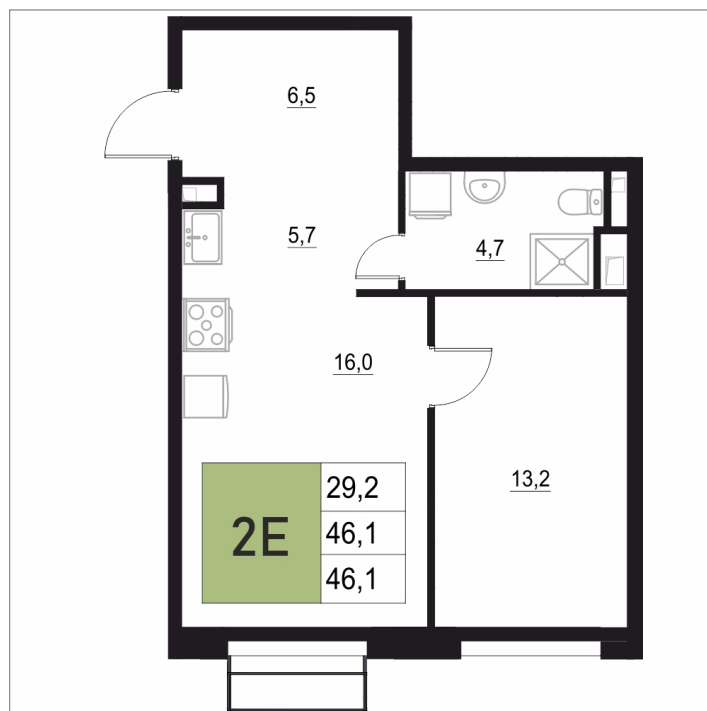

Номер: 253

2 КОМНАТНАЯ

46.1 м²

Отсканируйте QR-код
и смотрите на сайте
жквяземыпарк.рф

8 632 400 руб.

Корпус	2	Этаж	17
Секция	1	Сдача	2 кв. 2028

15.03.2026 04:18 (Мск)

Не является публичной офертой, цена может быть скорректирована. Информация взята с сайта «жквяземыпарк.рф»

НА ГЕНПЛАНЕ

2

2 КОМНАТНАЯ 46.1 м²

15.03.2026 04:18 (Мск)

Не является публичной офертой, цена может быть скорректирована. Информация взята с сайта «жквяземыпарк.рф»