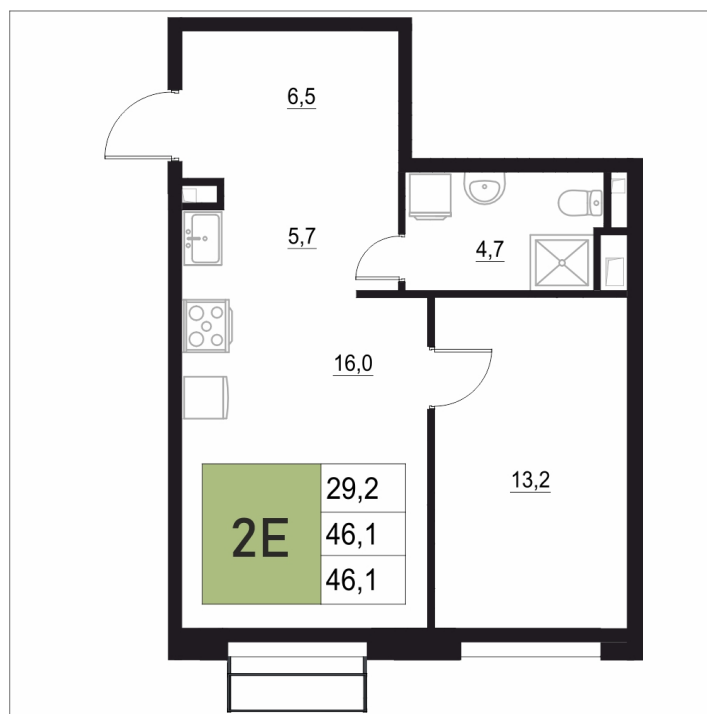

Номер: 253

2 КОМНАТНАЯ 46.1 м²

Отсканируйте QR-код
и смотрите на сайте
жквяземыпарк.рф

8 982 400 руб.

В ипотеку от 37 698 руб.

Корпус	2	Этаж	3
Секция	2	Сдача	3 кв. 2027

24.06.2026 18:26 (Мск)

Не является публичной офертой, цена может быть скорректирована.
Информация взята с сайта «жквяземыпарк.рф».

НА ГЕНПЛАНЕ

2

2 КОМНАТНАЯ 46.1 м²

24.06.2026 18:26 (Мск)

Не является публичной офертой, цена может быть скорректирована.
Информация взята с сайта «жквяземыпарк.рф».